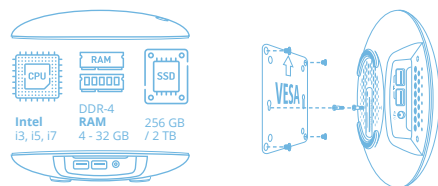

Alte prestazioni in un case lenticolare ultracompatto. SiComputer Febo splende di luce propria nella livrea in bianco puro o personalizzato per colore e grafica come un prezioso accessorio.

SPECIFICHE TECNICHE E ACCESSORI

GRAFICA E VERNICIATURA

Productiva Febo offre **prestazioni grafiche eccezionali, racchiuse in un case incredibilmente piccolo**. Film, videogiochi e applicazioni multimediali godibili senza interruzioni e con la massima fluidità, grazie alla scheda video **Intel Iris Graphics** e alla potenza delle CPU Intel di ultima generazione.

Dotazione di ben **4 porte USB 3.0: sul fronte quella che consente di caricare dispositivi anche quando il PC è spento**. Inoltre c'è la **porta Thunderbolt 3 (USB-C)**, necessaria per smartphone e piccoli dispositivi elettronici.

Il basso consumo energetico e le elevate prestazioni sono garantite dai processori Intel di 7ª generazione.

Productiva Febo è progettato per occupare con stile un piccolo spazio sulla scrivania o per essere collegato a schermi e dispositivi di Digital Signage tramite l'**attacco VESA standard**. La staffa VESA fornita con Productiva Febo garantisce un montaggio rapido e sicuro, con perni speciali da fissare nella parte inferiore del case.

Tramite il centro di assistenza clienti si può personalizzare Productiva Febo con una vernice o una grafica a scelta, laccata e posizionata al centro del case (diametro max. 85 mm).

Il meglio dell'industria e del design italiano.

La forma delle cose a venire.