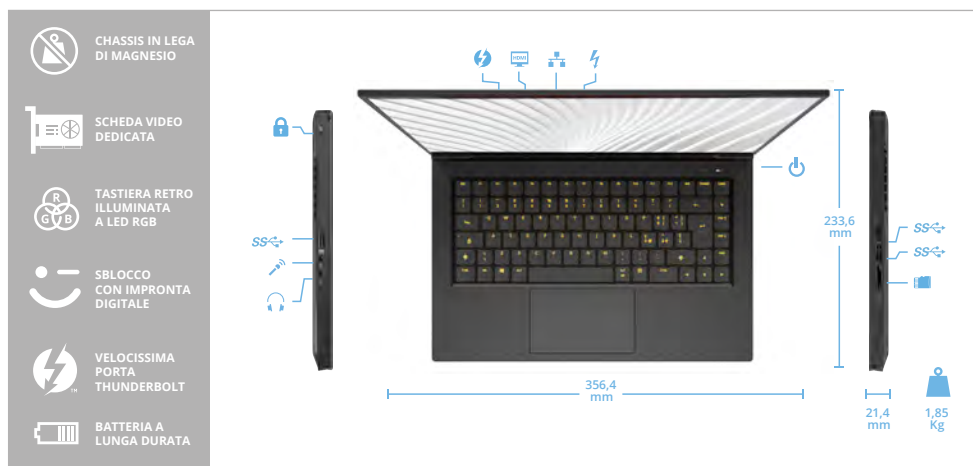

Potente sempre:  
dove e quando vuoi.  
Goditi le prestazioni  
di una workstation in  
movimento.

Look elegante e raffinato per la nuova workstation portatile Nauta 01W Pro. Scocca nero antracite in **lega di magnesio**, linee pulite e cura nel dettaglio.

Uno strumento indispensabile per i creativi: il **processore Intel i7 di 9ª generazione unito agli SSD NVMe ultraveloci, alla RAM SODIMM DDR4, espandibile fino a 64GB, e alle schede grafiche GeForce GTX 1660 Ti da 6GB DDR6, GeForce RTX 2060 da 6GB DDR6 e 2070 Super Max-Q da 8GB DDR6** ti permetteranno di lavorare al meglio con ogni software, ottenendo il massimo dai risultati.

Innamorati delle immagini fluide, dei colori brillanti e dei neri pieni grazie al **display IPS Full HD a 144Hz**.

Viaggia senza interrompere la tua immaginazione con un'autonomia di 10 ore consecutive.

Inoltre, la velocissima **porta Thunderbolt™3 può trasformare i tuoi monitor Multimediali USB-C in versatili Docking Station** per ricaricare il tuo Nauta 01W PRO o i tuoi dispositivi, trasferire dati trasmettere video e connetterti alla rete: tutto tramite un solo connettore. In più integra lo standard USB Type-C, rendendola una porta universale, veloce e pratica.