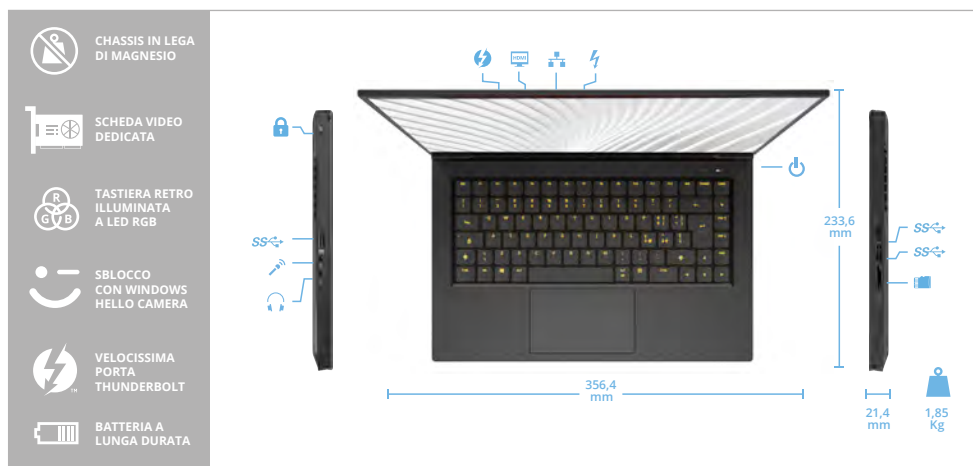

Esplora,
senza stancarti mai.

Processore	Intel Core i7-9750H
Cache installata	2,6 GHz
Memoria standard	12 MB
Memoria max.	8 GB DDR-4 SODIMM
Socket SODIMM	64 GB DDR-4 SODIMM
Porte USB	2
Porte	2 USB 3.1 GEN1 - USB 3.1 GEN2 - USB Thunderbolt 3 (Type C)
Display	HDMI - RJ-45 LAN - DC-in jack
Storage	15,6" IPS Frameless Full HD 144Hz (1920x1080px) 16:9 HDR disponibile per le schede video RTX 2060 e RTX 2070
Scheda video	1x M.2 2280 PCIe x4 NVMe 1x M.2 2280 PCIe x4 NVMe oppure 1x SSD SATA
Tastiera	Supporto per Intel Optane Technology
Dispositivo di puntamento	GeForce* GTX 1660 Ti 6GB DDR6 GeForce* RTX 2060 6GB DDR6 GeForce* RTX 2070 Max-Q 8GB DDR6 GeForce* RTX 2070 Super Max-Q 8GB DDR6
Audio	Tastiera meccanica retroilluminata RGB
Webcam	Click pad con tasti multifunzione
Scheda di rete	Audio ad alta definizione con microfono integrato
Wireless	Windows Hello Camera e supporto per Cortana/Alexa
Card Reader	Intel Gigabit Ethernet
Accessori di serie	Intel Wifi 6AX200 + Bluetooth
Batteria	Incluso
Dimensioni/Peso	Alimentatore esterno con Fast Charging Support
Sicurezza	Batteria al litio: IN da 100~240V, 50~60Hz - OUT da 19,5V 11,79A, 230W
Sistema operativo	356,4 L x 233,6 P x 21,4 H mm / 1,85 Kg
Compatibilità	Kensington security slot
Garanzia	Non incluso
	Windows 10
	24 mesi (on center)*

*batteria: 6 mesi

Potente sempre:
dove e quando vuoi.
Goditi le prestazioni
di una workstation in
movimento.

Look elegante e raffinato per la nuova workstation portatile Nauta 01W Pro. Scocca nero antracite in **lega di magnesio**, linee pulite e cura nel dettaglio.

Inoltre, la velocissima **porta Thunderbolt™3** può trasformare i tuoi monitor **Multimediali USB-C** in **versatili Docking Station** per ricaricare il tuo Nauta 01W PRO o i tuoi dispositivi, trasferire dati trasmettere video e connetterti alla rete: tutto tramite un solo connettore. In più integra lo standard USB Type-C, rendendola una porta universale, veloce e pratica.