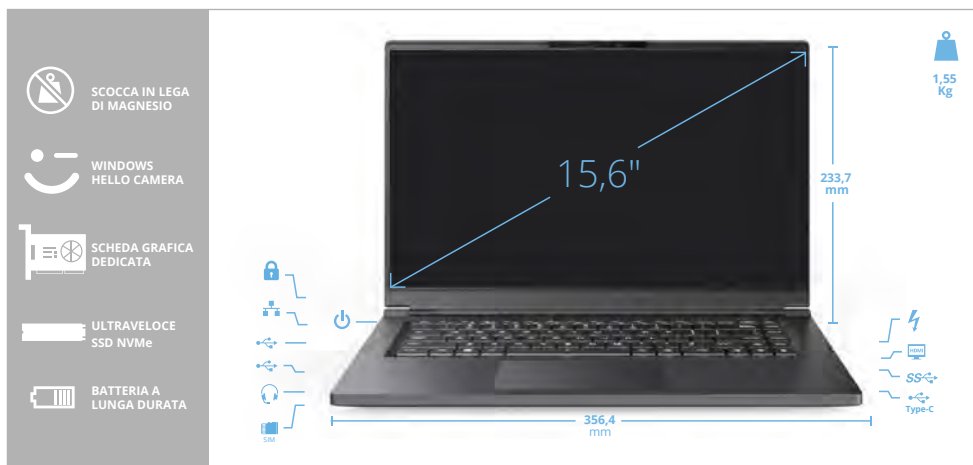

Realizza tutto
ciò che desideri.

Processore	Intel Core i7-10750H 6 Core - 2.60 GHz
Cache installata	12 MB
Memoria standard	8 GB DDR-4 SODIMM
Memoria max.	32 GB DDR-4 SODIMM
Socket SODIMM	1
Porte USB	1 x USB 2.0 - 3 x USB 3.1 gen 1 (di cui 1 Type C con funzione di ricarica)
Porte	1 x HDMI - RJ-45 LAN - DC-in jack - 2 in 1 audio jack
Display	15.6" Full HD (1920x1080px) IPS 72% NTSC
Storage	1 x M.2 2280 PCIe NVMe 1 x M.2 2280 SATA/PCIe NVMe
Controller	Supporta Raid 0/1 su moduli di memoria PCIe (NVMe)
Scheda video	GeForce GTX 1650Ti 4 GB DDR6
Tastiera	Tastiera alfanumerica retroilluminata
Dispositivo di punta	Clickpad con supporto multitouch
Audio	Audio ad alta definizione con microfono e due altoparlanti incorporati
Webcam	HD IR Hello Camera
Scheda di rete	Gigabit 10/100/1000 Mbps
Wireless	Wifi 6 AX201 802.11 a/b/g/n/ac + Bluetooth 5.1
Card Reader	Micro SD
Accessori di serie	Alimentatore esterno da 100~240V, 50~60Hz, 65W
Batteria	Batteria al litio 90 Wh
Dimensioni/Peso	356,4 L x 233,7 P x 16,8 H mm / 1,55 Kg
Sicurezza	Kensington slot / Intel PTT - fTPM
Sistema operativo	Non incluso
Compatibilità	Windows 10
Certificazioni	CE, ROHS, WHQL
Garanzia	24 mesi (on center)*

*batteria: 6 mesi

Non smettere di sognare con Nauta 01W. La nuova workstation portatile in grado di accompagnarti ovunque.

Realizza tutto ciò che desideri.

Nauta 01W è il notebook pensato per professionisti che vogliono un sistema altamente performante ed adatto ad ogni utilizzo.

Design sottile ed elegante nasconde la potenza di calcolo di un vero PC gaming; mentre il peso di soli 1,55 Kg è il vero tratto distintivo di questo modello.

Il display è un pannello di tutto rispetto: Full HD IPS con 72% NTSC e gamma cromatica estesa dai colori realistici. Inoltre, potrai sbloccare rapidamente il tuo dispositivo con un sorriso grazie alla webcam Windows Hello Camera con riconoscimento facciale.