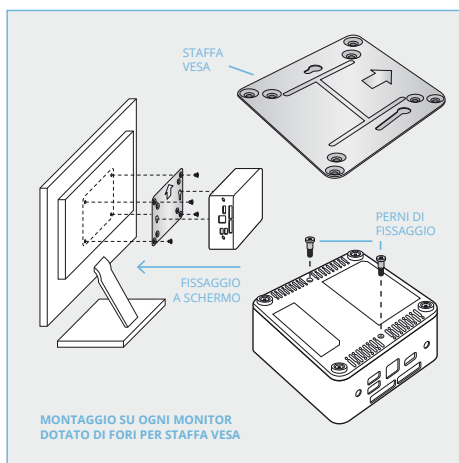

Piccolo e grande.  
Ora ancora più grande.

Processore	Intel Core i3-10110U	Intel Core i5-10210U	Intel Core i7-10710U
Cache installata	4 MB	6 MB	12 MB
Memoria installata	4 GB DDR-4 SODIMM		
Memoria max.	32 GB DDR-4 SODIMM		
Socket DIMM	2		
Slot storage	2.5" HDD/SSD + M.2 SATA SSD (Raid 0,1)		
USB	2 frontali Type-A e Type-C - 3 posteriori di cui 2 USB 3.1 Gen2 e 1 porta Thunderbolt 3		
Controller	1 porta SATA 3 - M.2 SATA/PCIe		
Storage	HDD 1TB SATA III / SSD da 120 GB fino a 1 TB		
Video Card	Intel UHD Graphics		
Uscite video	HDMI - DP 1.2 (via USB Type-C)		
Audio	7.1 canali audio		
Scheda di rete	10/100/1000 Mbps Ethernet		
Unità ottica	Non inclusa		
Scheda wireless	Intel® Wi-Fi 6 AX201 + Bluetooth		
Accessori di serie	Staffa VESA, alimentatore esterno		
Alimentatore	Esterno: IN da 100~240V - OUT da 19V 65W		
Dimensioni	117 L x 112 P x 51 H mm		
Sicurezza	Antifurto meccanico / Password di sistema / TPM 2.0		
Sistema Operativo	Non incluso		
Compatibilità	Windows 11 / Windows 10		
Garanzia	36 mesi (on center)		

Alte prestazioni in un form-factor ultra compatto, pronto per essere inserito in ogni contesto con l'affidabilità e la flessibilità di un grande computer.

Productiva Yocto offre prestazioni **grafiche straordinarie, reattive e all'avanguardia in un case incredibilmente piccolo** che puoi tenere nel palmo della tua mano.

Film, videogame, applicazioni multimediali sono fruibili senza interruzioni nella massima fluidità, grazie alla scheda video **Intel HD Graphics** e alla potenza dei processori installati.

Sono a disposizione **molteplici porte USB 3.0 e ben due porte video per collegare il tuo Yocto**. Consumi ridotti e prestazioni di alto livello.

Productiva Yocto è pronto per il fissaggio a monitor predisposti o all'interno di device multimediali, home theater, sistemi di digital signage, tramite l'**attacco standard VESA** di serie: in uno spessore ridottissimo, aggancio e sgancio rapidi e sicuri grazie agli appositi perni da fissare sul fondo del case.