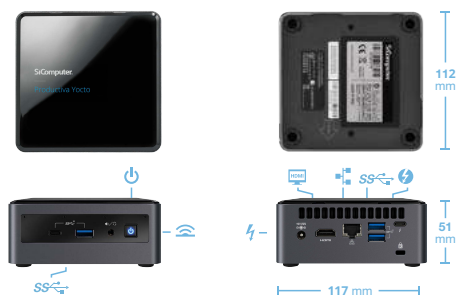

Piccolo e grande.  
Ora ancora più grande.

Processore	Intel Core i3-10110U	Intel Core i5-10210U	Intel Core i7-10710U
Cache installata	4 MB	6 MB	12 MB
Memoria installata	4 GB DDR-4 SODIMM		
Memoria max.	32 GB DDR-4 SODIMM		
Socket DIMM	2		
Slot storage	2.5" HDD/SSD + M.2 SATA SSD (Raid 0,1)		
USB	2 frontali Type-A e Type-C - 3 posteriori di cui 2 USB 3.1 Gen2 e 1 porta Thunderbolt 3		
Controller	1 porta SATA 3 - M.2 SATA/PCIe		
Storage	HDD 1TB SATA III / SSD da 120 GB fino a 1 TB		
Video Card	Intel UHD Graphics		
Uscite video	HDMI - DP 1.2 (via USB Type-C)		
Audio	7.1 canali audio		
Scheda di rete	10/100/1000 Mbps Ethernet		
Unità ottica	Non inclusa		
Scheda wireless	Intel® Wi-Fi 6 AX201 + Bluetooth		
Accessori di serie	Staffa VESA, alimentatore esterno		
Alimentatore	Esterno: IN da 100~240V - OUT da 19V 65W		
Dimensioni	117 L x 112 P x 51 H mm		
Sicurezza	Antifurto meccanico / Password di sistema / TPM 2.0		
Sistema Operativo	Non incluso		
Compatibilità	Windows 11 / Windows 10		
Garanzia	36 mesi (on center)		

Alte prestazioni in un form-factor ultra compatto, pronto per essere inserito in ogni contesto con l'affidabilità e la flessibilità di un grande computer.

Productiva Yocto offre prestazioni **grafiche straordinarie, reattive e all'avanguardia in un case incredibilmente piccolo** che puoi tenere nel palmo della tua mano.

Film, videogame, applicazioni multimediali sono fruibili senza interruzioni nella massima fluidità, grazie alla scheda video **Intel HD Graphics** e alla potenza dei processori installati.

Sono a disposizione **molteplici porte USB 3.0 e ben due porte video per collegare il tuo Yocto**. Consumi ridotti e prestazioni di alto livello.

Productiva Yocto è pronto per il fissaggio a monitor predisposti o all'interno di device multimediali, home theater, sistemi di digital signage, tramite l'**attacco standard VESA** di serie: in uno spessore ridottissimo, aggancio e sgancio rapidi e sicuri grazie agli appositi perni da fissare sul fondo del case.