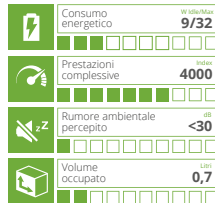

La soluzione integrata per il Digital Signage

SiComputer Highlights

Scegli il Computer per te

Processore	Intel Core i3-10110U	Intel Core i5-10210U	Intel Core i7-10510U
Cache installata	4 MB	6 MB	8 MB
Memoria standard	4 GB DDR-4 SO-DIMM		
Memoria max.	64 GB DDR-4 SO-DIMM		
Slot SO-DIMM	2		
Storage	1x M.2 2242 SATA - 1x M.2 2280 SATA/NVMe SSD 120/250/500 GB		
USB	2 USB 3.1 gen2 - 1 USB 3.1 Type-C - 1 USB 3.0 - 1 USB 2.0		
Scheda grafica	Intel UHD Graphics con uscita HDMI		
Audio	High Definition Audio con jack audio e microfono + 1 DC IN jack		
Scheda di rete	Gigabit con connettore RJ-45		
Scheda wireless	Intel Wifi 6 + Bluetooth (include due antenne)		
I/O OPS	1 connettore 80-pin JAE		
Alimentazione	Connettore dal display DC-IN 12-19V		
Dimensioni	L 180 x H 30 x P 120 mm compatibile con lo standard modulare OPS		
Sicurezza	Password di sistema / TPM 2.0 / Supporta Watchdog timer		
Condizioni operative	Umidità relativa: fino a 90% - Temperatura: -5°/45° C		
Sistema operativo	Non incluso		
Compatibilità	Windows 10 64 bit		
Garanzia	24 mesi (on center), estendibile a 36 mesi. On site opzionale.		
Funzionalità avanzate	Supporta Intel VPro/ Active Management (AMT)		

La soluzione Embedded OPS integra il PC all'interno del display permettendo una gestione semplificata attraverso il telecomando, limitando al minimo i cablaggi esterni.

La soluzione Embedded OPS di SiComputer, grazie alla tecnologia OPS, che integra il pc all'interno del display tramite l'apposito vano, permette una gestione semplificata delle principali funzionalità, con l'utilizzo del telecomando e limitando al minimo i cablaggi esterni.

I tuoi contenuti multimediali saranno sempre disponibili, anche ad altissima risoluzione, fino a 4K.

Il Sistema OPS (Open Pluggable Specification) aiuta a migliorare il design e a sviluppare le tecnologie dedicate al digital signage.