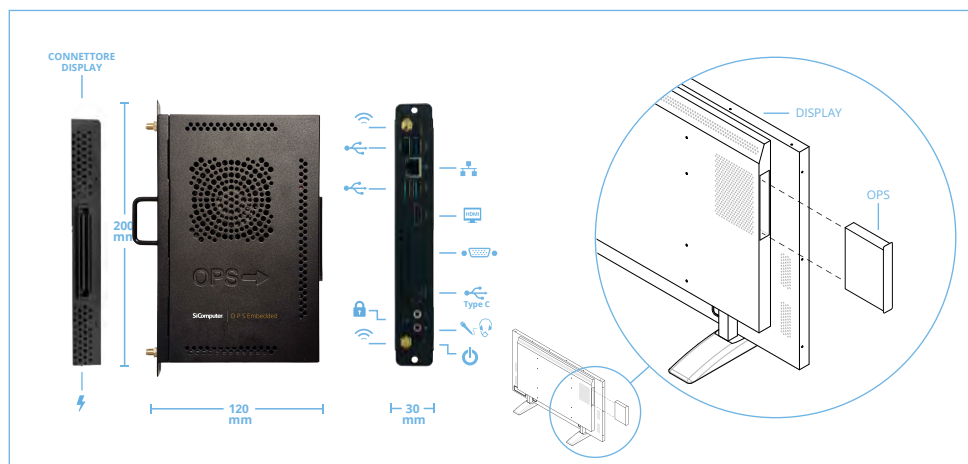

La soluzione integrata per il Digital Signage

SiComputer Highlights

Scegli il Computer per te

Processore	Intel Core i3-10110U	Intel Core i5-10210U	Intel Core i7-10510U
Cache installata	4 MB	6 MB	8 MB
Memoria standard	4 GB DDR-4 SO-DIMM		
Memoria max.	64 GB DDR-4 SO-DIMM		
Slot SO-DIMM	2		
Storage	1x M.2 2242 SATA - 1x M.2 2280 SATA/NVMe SSD 120/250/500 GB		
USB	2 USB 3.1 gen2 - 1 USB 3.1 Type-C - 1 USB 3.0 - 1 USB 2.0		
Scheda grafica	Intel UHD Graphics con uscita HDMI		
Audio	High Definition Audio con jack audio e microfono + 1 DC IN jack		
Scheda di rete	Gigabit con connettore RJ-45		
Scheda wireless	Intel Wifi 6 + Bluetooth (include due antenne)		
I/O OPS	1 connettore 80-pin JAE		
Alimentazione	Connettore dal display DC-IN 12-19V		
Dimensioni	L 180 x H 30 x P 120 mm compatibile con lo standard modulare OPS		
Sicurezza	Password di sistema / TPM 2.0 / Supporta Watchdog timer		
Condizioni operative	Umidità relativa: fino a 90% - Temperatura: -5°/45° C		
Sistema operativo	Non incluso		
Compatibilità	Windows 10 64 bit		
Garanzia	24 mesi (on center), estendibile a 36 mesi. On site opzionale.		
Funzionalità avanzate	Supporta Intel VPro/ Active Management (AMT)		

La soluzione Embedded OPS integra il PC all'interno del display permettendo una gestione semplificata attraverso il telecomando, limitando al minimo i cablaggi esterni.

La soluzione Embedded OPS di SiComputer, grazie alla tecnologia OPS, che integra il pc all'interno del display tramite l'apposito vano, permette una gestione semplificata delle principali funzionalità, con l'utilizzo del telecomando e limitando al minimo i cablaggi esterni.

I tuoi contenuti multimediali saranno sempre disponibili, anche ad altissima risoluzione, fino a 4K.

Il Sistema OPS (Open Pluggable Specification) aiuta a migliorare il design e a sviluppare le tecnologie dedicate al digital signage.