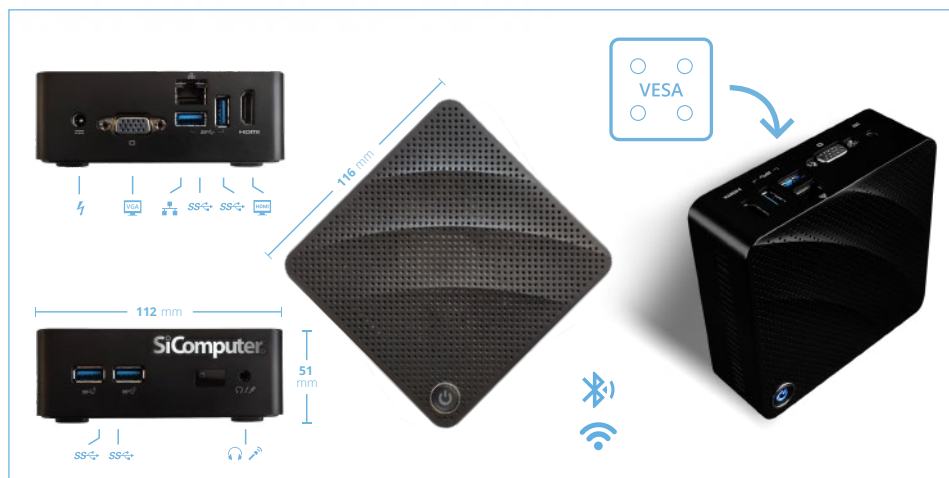

Un silenzioso e versatile collaboratore che non vedi, ma è sempre al suo posto. Spostalo dove preferisci ed entra con lui nel mondo dei mini pc!

Activa Zepto è il mini PC compatto, in soli 11,2x11,6 cm racchiude: processore Intel di ultima generazione, SSD ultraveloce, RAM DDR4 e un'ampia dotazione di porte.

Una soluzione versatile e funzionale. È adatto per essere utilizzato in ufficio, nelle reception di aziende, strutture ricettive e in tutti gli ambiti in cui lo spazio è ridotto. All'occasione può diventare un perfetto media center (HTPC) o PC multimediale da casa. Inoltre, si può trasformare in un All-In-One fissandolo dietro ad un monitor con la staffa VESA inclusa.

Le molteplici possibilità di connessione: Wifi 6, LAN, Bluetooth 5.2 oltre a quattro USB 3.2 consentono all'Activa Zepto di utilizzare qualsiasi periferica.

Grazie al suo sistema di raffreddamento combinato, mantiene una temperatura ottimale rimanendo estremamente silenzioso.