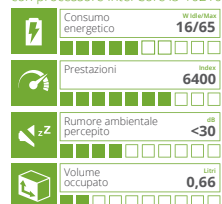

La versatilità raggiunge
una nuova dimensione.

SiComputer
Highlights

Scegli il Computer per te

Prove su configurazione
con processore Intel Core i5-10210U

Processore	Intel Core i3-10110U	Intel Core i5-10210U	Intel Core i7-10510U
Cache installata	4 MB	6 MB	8 MB
Memoria standard	4 GB DDR-4		
Memoria max.	64 GB DDR-4		
Slot DIMM	2		
Chipset	Intel		
Controller	1 M.2 SATA - 1 SATA 2.5"		
Storage	a partire da SSD da 120 GB		
Scheda video	Intel Graphics HD - Porte 1 HDMI, 1 DP		
Audio	1 Jack audio - 1 Jack mic		
Scheda rete	Gigabit		
Scheda wireless	Intel Wi-Fi 6 + Bluetooth 5.2		
Porte	4 USB 3.2 gen 1 (di cui 1 Type-C) - 2 USB 2.0 - RJ 45		
Alimentazione	Esterno con tensione all'ingresso da 100-240V e in uscita 65 W		
Dimensioni	124 L x 124 P x 53,7 H mm - Attacco VESA 100 mm		
Peso	1 Kg		
Sicurezza	Antifurto meccanico / Password di sistema		
Sistema operativo	Non incluso		
Compatibilità	Windows 11 / Windows 10		
Garanzia	24 mesi (on center) estendibile. On site opzionale.		
Certificazione	CE, ROHS		
Accessori di serie	Staffa Vesa		

Un silenzioso e versatile collaboratore che non vedi, ma è sempre al suo posto. Spostalo dove preferisci ed entra con lui nel mondo dei mini pc!

Activa Zepto+ è il mini PC compatto, in soli 12,4x12,4cm racchiude: processore Intel di ultima generazione, SSD ultraveloce, RAM DDR4 e un'ampia dotazione di porte.