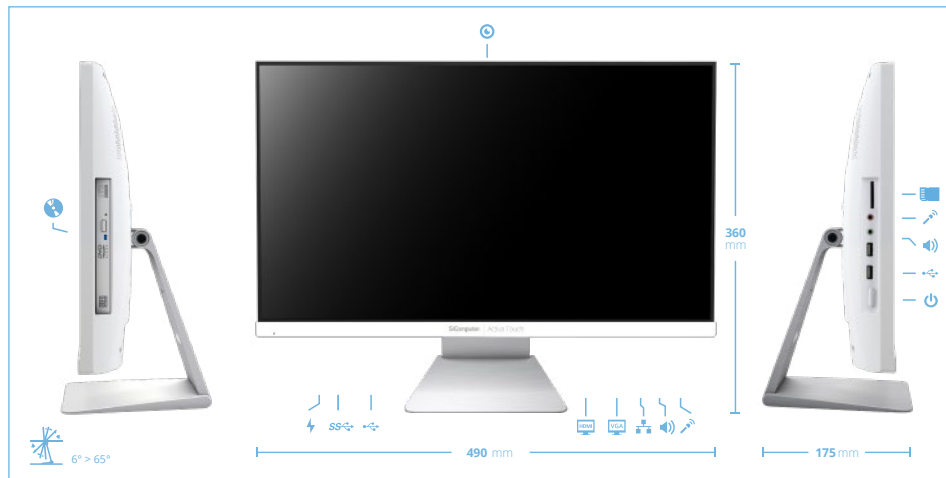

Capace di trasformarsi da un classico All in One ad una postazione interattiva. Rinuncia a mouse e tastiera grazie al display capacitivo a 10 tocchi.

Piedistallo in alluminio e design essenziale bianco puro: ecco come si presenta Activa Touch, l'All in One di SiComputer.

Sempre al centro dell'attenzione, grazie al display 21.5" Full HD capacitivo 10 tocchi dai colori brillanti potrai organizzare la tua scrivania, condividerla con chi vuoi ed in un attimo convertirla, con un tocco, in una pratica postazione informativa.

Prestazioni al top: processori Intel di 10° generazione, memoria e spazio d'archiviazione espandibili, webcam pop-up integrata da 2.0 Megapixel e masterizzatore DVD-RW incluso.

Pratico e versatile, può essere non solo al centro della scrivania, ma anche al centro della stanza, infatti il comodo attacco VESA ne permette l'affissione a parete.