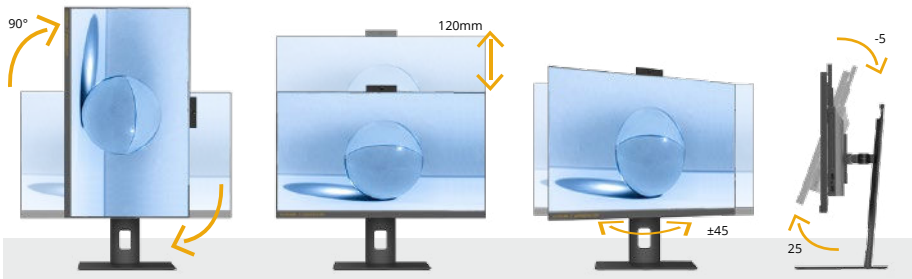

Una nuova concezione di All-in-One, piedistallo, display e computer sono perfettamente integrati grazie all'innovativo connettore universale.

Questo consente di allungare il ciclo di vita del prodotto.