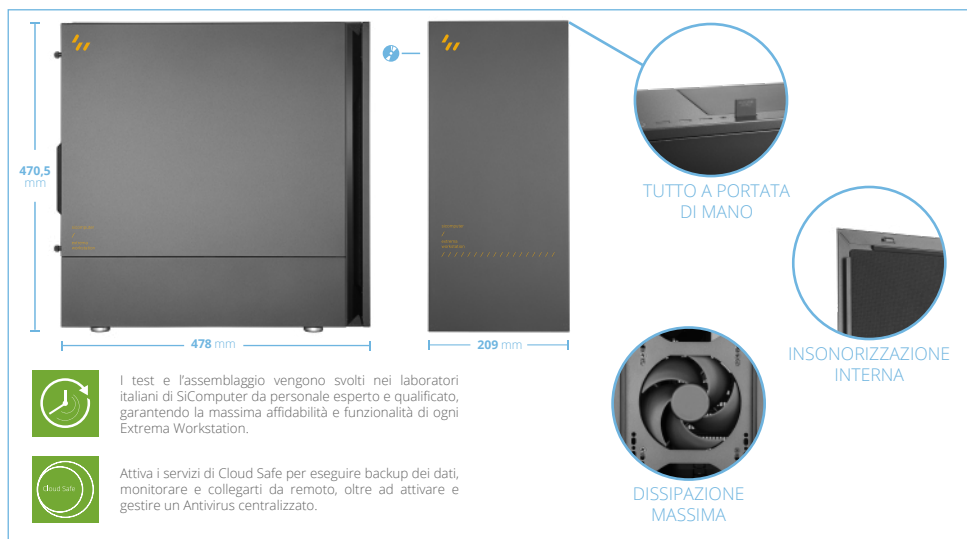

SiComputer Highlights

Prove su CPU Intel Core i9-13900K

Form Factor  
**Mid Tower**

Prestazioni  
**60000** index

Video Card **n°2**

RAM **DDR5**

Scegli il Computer per te

Processore	Intel Core di 13° generazione
Cache installata	a partire da 25 MB
Memoria standard	4 GB DDR-5
Memoria max.	128 GB DDR-5
Slot DIMM	4
Chipset	Intel Z790
Controller	4 porte SATA 6 GB/s - 2 M.2 NVMe gen 4 - 1 M.2 SATA/NVMe gen 4 - Raid SATA (0, 1,5,10) Raid NVMe (0,1,5)
Storage	HDD a partire da 1 TB - SSD a partire da 250 GB
Alloggiamenti	Esterni: 1 vano 5,25" per unità ottica - interni: 3 vano da 2,5" - 4 vani da 2,5"/3,5"
Scheda video	Intel Graphics HD - Porte HDMI, DP / Scheda video dedicata opzionale ( GeForce GTX/ RTX / Quadro / Intel ARC)
Audio	High Definition 7.1 canali - Jack Audio e mic
Scheda rete	Gigabit (Wifi + BT opzionale) con uscita 1x RJ-45
Slot PCI-Express	CPU: 1 PCI-E 5.0 x16 - Chipset: 1 PCI-E 4.0 x16 (x4 mode) - 2 PCI-E 4.0 x1
Porte	1 Card Reader - 2 USB 2.0 - 7 USB 3.2 (Type-A di cui 2 frontali) - 1 USB 3.2 gen 2x2 (Type-C)
Unità ottica	Masterizzatore DVD Dual Layer
Alimentazione	a partire da 650 Watt 80+ Bronze, PFC attivo, ATX 110~240 Volt
Dimensioni	478 P x 470,5 H x 209 L mm (25,3 Litri)
Peso	a partire da 9 Kg
Sicurezza	Password di sistema / TPM 2.0
Sistema operativo	Non incluso
Compatibilità	Windows 11
Accessori di serie	Tastiera 108 tasti + Mouse ottico con Scroll
Garanzia	36 mesi (on center). On site opzionale.
Certificazione	CE

Extrema Workstation ora ha un nuovo design accattivante ed estremamente professionale. Aggiornata alle ultime tecnologie, include un sistema di dissipazione a liquido in grado di supportare il carico dei potentissimi processori Intel di ultima generazione e 2 slot disponibili ad ospitare fino a 2 schede grafiche.