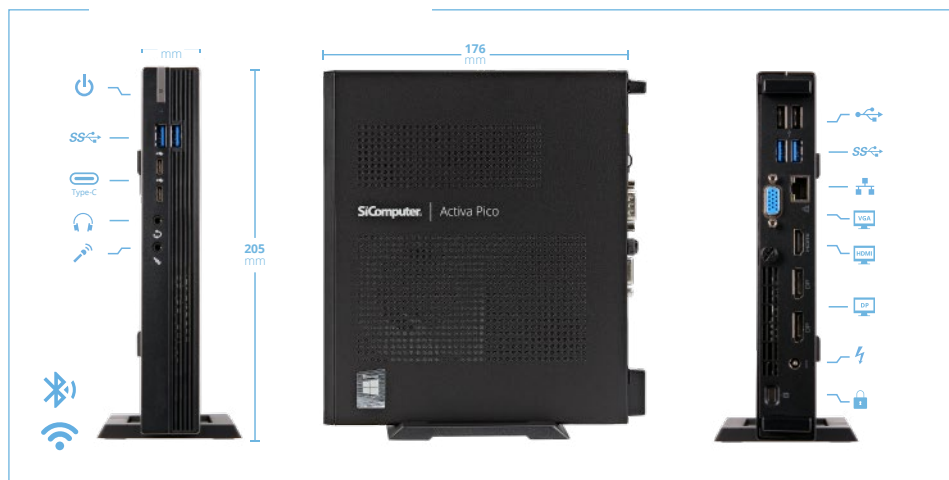

SiComputer
Highlights

Prove su CPU Intel Core i5-12400T

Form Factor
Mini PCPrestazioni
16600_{index}Volume **1,2L**Connessione **2.5 GbE**

Scegli il Computer per te

Processore	Intel Core di 12°-13° generazione
Cache installata	a partire da 12 MB
Memoria standard	4 GB DDR-4
Memoria max.	64 GB DDR-4 3200 MHz
Slot DIMM	2
Chipset	H610
Controller	1x SATA 2,5" + 1x M.2 SATA / NVMe
Storage	SSD a partire da 250 GB
Scheda video	Intel Graphics HD - Porte 1x HDMI, 2x DP e 1x VGA
Audio	Integrato con Jack audio/mic combo
Scheda rete	2.5 GbE con 1x RJ-45
Scheda wireless	Intel Wi-Fi 6 + Bluetooth 5
Porte USB	6x USB 3.2 (4 frontali di cui 2 USB Type-C) - 2x USB 2.0
Alimentazione	Esterno con tensione all'ingresso da 100-240V e in uscita 120 W
Dimensioni	205 L x 176 P x 33 H mm
Peso	1 Kg
Sicurezza	Antifurto meccanico / Password di sistema / TPM 2.0
Sistema operativo	Non incluso
Compatibilità	Windows 11 / Windows 10
Garanzia	24 mesi (on center). Estendibile.
Certificazione	CE, ROHS, Energy Star
Accessori di serie	Staffa VESA 75/100 mm - Tastiera e mouse opzionali

Le dimensioni
ingannano.

Grande potenza e versatilità, silenziosità ed efficienza. Sorprendentemente in un case di piccole dimensioni, capace di soddisfare anche le richieste più esigenti.

Activa Pico è il mini PC sorprendente: prestazioni e operatività eccezionali nascoste in un case piccolo e versatile.

Al suo interno il processore Intel Core di ultima generazione, la velocissima memoria RAM DDR-4 fino a 64 GB e storage praticamente illimitato.

L'upgrade e la manutenzione sono resi semplicissimi grazie al case ad apertura facilitata, apribile velocemente senza l'uso di utensili.

Activa Pico si integra facilmente grazie alle piccole dimensioni, al posizionamento orizzontale o verticale (con il piedistallo incluso) e con l'attacco VESA per il fissaggio su pareti o sul lato posteriore dei monitor.