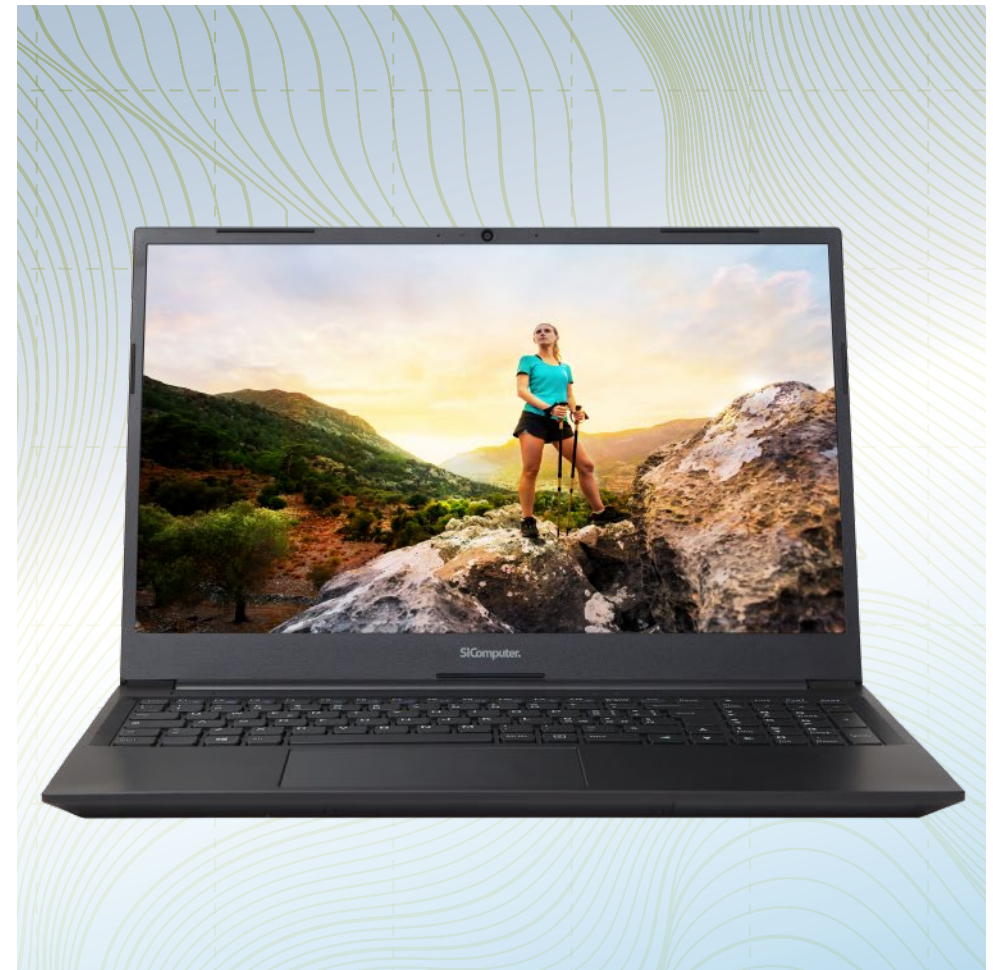

SiComputer
Highlights

Scegli il Computer per te

Prove su CPU Intel Core i5-1235U

Display
15,6"Prestazioni
13600_{index}Batteria **49Wh**Peso **1,75Kg**

Processore	Intel Core di 12° generazione
Cache installata	a partire da 12MB
Memoria standard	8 GB DDR-4
Memoria max.	64 GB DDR-4 (supporta fino a 3200 MHz)
Slot DIMM	2
Storage	SSD a partire da 250 GB 1x M.2 PCIe NVMe
Display	15,6" IPS Full HD 16:9, Full View 178°/178°
Porte USB	1x USB 2.0 / 1x USB 3.2 Gen 1 / 1x USB 3.2 Gen 2 / 1x USB 3.2 Gen 2 Type-C con funzione DP e Power Delivery
Porte	1x HDMI (supporto HDCP) / 1x DC-in jack / 1x RJ-45 / 1x Micro SD Card / 1x 2in1 Audio jack
Scheda video	Intel UHD Graphics (i3) / Intel Iris Xe (i5 e i7)
Audio	High Definition Audio con due altoparlanti incorporati (Sound Blaster Cinema 6+)
Tastiera	Estesa retroilluminata
Dispositivo di puntamento	Clickpad con supporto multitouch
Webcam	1,0 Megapixel con microfono incorporato
Scheda di rete	Intel Gigabit 10/100/1000 Mbps
Wireless	Intel Wifi 6 (AX201) + Bluetooth 5.2 / 4G LTE (opzionale)
Accessori di serie	Alimentatore esterno - IN da 100-240V, 50-60Hz - OUT 19V 2.37A 45W
Batteria	Polimeri di litio: 49Wh - 6 celle
Dimensioni / Peso	360,5 L x 239 P x 20 H / 1,75Kg
Scocca	Lega di alluminio
Sicurezza	Kensington slot / Password di sistema / TPM 2.0
Sistema operativo	Non incluso
Compatibilità	Windows 11 / Windows 10
Garanzia	24 mesi (on center)**. Estendibile
Certificazione	CE, ROHS, WHQL

**batteria: 12 mesi

Andare oltre
le distanze.

Grazie all'apertura a 180°, Nauta C1503 ti permetterà di condividere i tuoi progetti con chi vuoi.

Andare oltre le distanze.

CARATTERISTICHE

-  **SCocca IN LEGA DI ALLUMINIO**
-  **MASSIMA SICUREZZA TPM 2.0**
-  **4G LTE OPZIONALE**
-  **USB TYPE-C con funzione DP e Power Delivery**
-  **BATTERIA A LUNGA DURATA**