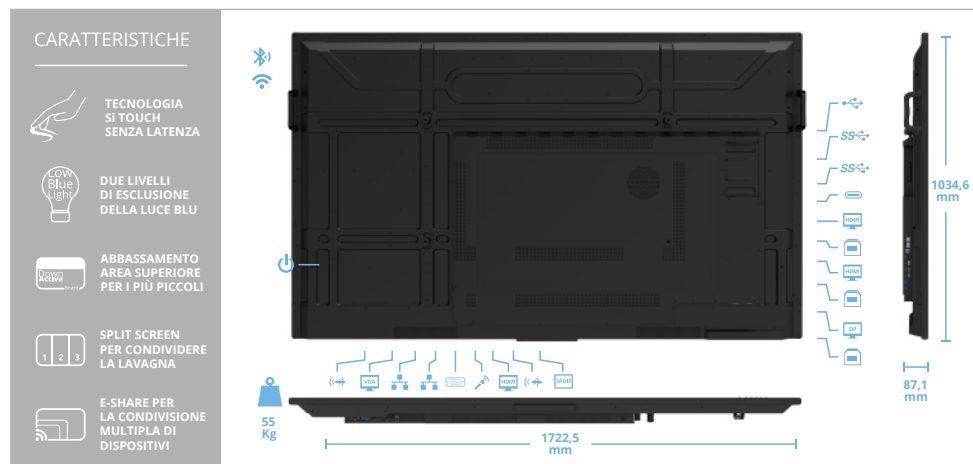

Semplifica la didattica digitale grazie alle Digital Board della linea Scena NT.

Ideale per scrivere e disegnare anche a più mani con l'app S-Writing, oltre a riprodurre video, navigare sul web e proiettare slide interattive.

L'ampio e luminoso display di Scena NT con trattamento antiriflesso, garantisce un'ottima visibilità dall'ultima alla prima fila di banchi, mentre il sistema **Low Blue Light mode dinamico** consente la riduzione, con due livelli d'intensità diversi, della luce blu evitando l'affaticamento della vista a chi sta scrivendo.

La tecnologia **Si Touch** (Sensitive infrared Touch) offre un'esperienza di scrittura, simile alla lavagna tradizionale, ma più evoluta. I tratti seguono i gesti con assoluta naturalezza e fluidità generando linee precise, scorrevoli, praticamente magiche.

Il display degli Scena NT è sensibile alla pressione e alla velocità del tratto, in più consente l'utilizzo di diverse configurazioni della lavagna stessa, in funzione alle necessità del docente. Con **Split Screen** è possibile suddividere lo schermo in più aree indipendenti ed utilizzare più tocchi contemporaneamente. Inoltre, con un semplice gesto è possibile abbassare la parte attiva del display, grazie alla modalità **DAB (DownActive Board)** per agevolare i più piccoli.

Numero Unico
0545-33355
sicomputer.it

SI 2023.861.03

La lavagna come non l'hai mai vista