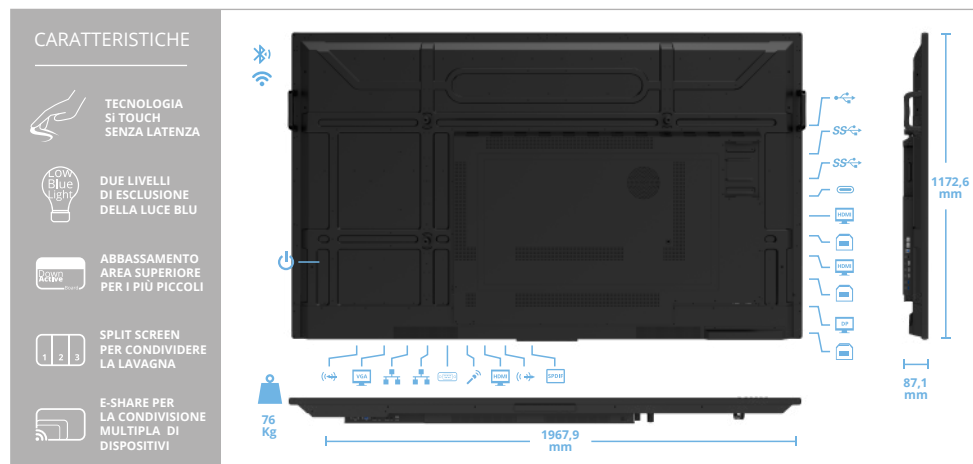

Semplifica la didattica digitale grazie alle Digital Board della linea Scena NT.

Ideale per scrivere e disegnare anche a più mani con l'app S-Writing, oltre a riprodurre video, navigare sul web e proiettare slide interattive.

L'ampio e luminoso display di Scena NT con trattamento antiriflesso, garantisce un'ottima visibilità dall'ultima alla prima fila di banchi, mentre il sistema **Low Blue Light mode dinamico** consente la riduzione, con due livelli d'intensità diversi, della luce blu evitando l'affaticamento della vista a chi sta scrivendo.

La tecnologia **Si Touch** (Sensitive infrared Touch) offre un'esperienza di scrittura, simile alla lavagna tradizionale, ma più evoluta. I tratti seguono i gesti con assoluta naturalezza e fluidità generando linee precise, scorrevoli, praticamente magiche.

Il display degli Scena NT è sensibile alla pressione e alla velocità del tratto, in più consente l'utilizzo di diverse configurazioni della lavagna stessa, in funzione alle necessità del docente. Con **Split Screen** è possibile suddividere lo schermo in più aree indipendenti ed utilizzare più tocchi contemporaneamente. Inoltre, con un semplice gesto è possibile abbassare la parte attiva del display, grazie alla modalità **DAB (DownActive Board)** per agevolare i più piccoli.

Le intuitive e subito pronte all'uso Digital Board Scena NT sono **predisposte per l'integrazione di un Embedded OPS**, con sistema operativo Windows, in grado di accedere alle applicazioni di uso comune come Word, Excel, Power Point o a software dedicati all'insegnamento. **La ricca connettività (App E-Share, Bluetooth, WiFi, 2 porte LAN, porte video HDMI e dati USB 3.0 Type-C d'ultima generazione) consente di collegare qualsiasi dispositivo e condividere contenuti in tempo reale anche senza cavo.**

Basta un semplice tocco per creare uno screenshot dello schermo ed utilizzare gli strumenti in dotazione per rendere le lezioni più coinvolgenti, interattive e dinamiche. In qualsiasi momento sarà possibile salvare e condividere il lavoro svolto con gli studenti, integrando così il loro materiale didattico.

Praticamente magica

La lavagna come non l'hai mai vista