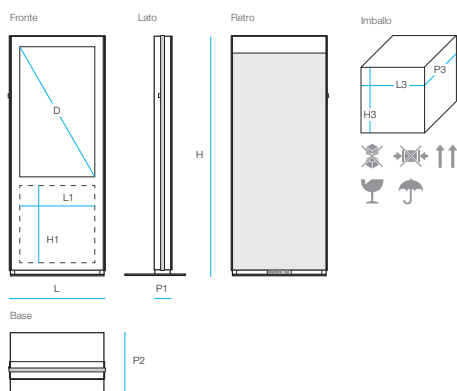

Serie Explora Digital Signage

Explora Totem

55"

Monofacciale

Bifacciale

Passivo

Touch Screen

Passivo

Touch Screen

Tipologia display	Monitor professionale LCD	Monitor professionale LCD	2 x Monitor professionale LCD	2 x Monitor professionale LCD
	55"(D), 140 cm	55"(D), 140 cm	55"(D), 140 cm	55"(D), 140 cm
Orientamento e Formato	9:16 - Verticale	9:16 - Verticale	9:16 - Verticale	9:16 - Verticale
Massima Risoluzione	1080 x 1920px - FULL HD	1080 x 1920px - FULL HD	1080 x 1920px - FULL HD	1080 x 1920px - FULL HD
Luminosità	Min. 400 cd/m2	Min. 400 cd/m2	Min. 400 cd/m2	Min. 400 cd/m2
Audio	2 x 10w	2 x 10w	4 x 10w	4 x 10w
Network	LAN Gigabit	LAN Gigabit	LAN Gigabit	LAN Gigabit
Wi-fi	sì	sì	sì	sì
Bluetooth	sì	sì	sì	sì
USB esterne	2	2	4 (2 x lato)	4 (2 x lato)
Area disponibile per personalizzazione grafica	67(L1) x 64,5(H1) cm	67(L1) x 64,5(H1) cm	2 x 67(L1) x 64,5(H1) cm	2 x 67(L1) x 64,5(H1) cm
Dimensioni prodotto	85(L) x 16(P1) x 213(H) cm	85(L) x 16(P1) x 213(H) cm	85(L) x 18(P1) x 213(H) cm	85(L) x 18(P1) x 213(H) cm
Dimensioni base	85(L) x 55(P2) cm	85(L) x 55(P2) cm	85(L) x 61(P2) cm	85(L) x 61(P2) cm
Dimensioni imballo	227(P3) x 65(L3) x 110(H3) cm	227(P3) x 65(L3) x 110(H3) cm	227(P3) x 65(L3) x 110(H3) cm	227(P3) x 65(L3) x 110(H3) cm
Peso	~100 Kg	~100 Kg	~130 Kg	~130 Kg
Pc	Productiva Yocto	Productiva Yocto	2 x Productiva Yocto	2 x Productiva Yocto
Mouse e tastiera Wi-fi	sì	sì	sì	sì
Touch screen	/	IR Multi-touch system	/	IR Multi-touch system

Productiva Yocto

Processore	Intel Core i5
RAM	4 GB
Hard disk	SSD 120 GB

Optionals

Sistema operativo	Windows 11 Professional Windows 10 Professional
Hardware	Webcam Bar/QR Code reader 1d-2d Sensore Rfid Stampante Termica Lettore di Smart Card
Accessori	Luce ambientale (superiore) Diffusore di profumo Base con ruote Espositore posteriore Espositore laterale Flight case
Personalizzazione	Programma Tailor-made