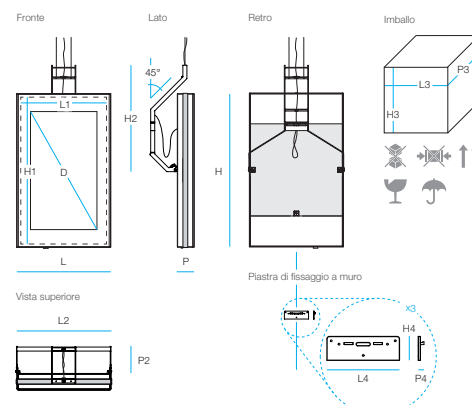

Serie Explora Digital Signage

Explora **Fly**

43"

Formato orizzontale

Formato verticale

Passivo

Touch Screen

Passivo

Touch Screen

Tipologia display	Monitor professionale LCD 43"(D), 108 cm	Monitor professionale LCD 43"(D), 108 cm	Monitor professionale LCD 43"(D), 108 cm	Monitor professionale LCD 43"(D), 108 cm
Orientamento e Formato	16:9 - Orizzontale	16:9 - Orizzontale	9:16 - Verticale	9:16 - Verticale
Massima Risoluzione	1920 x 1080px - Full HD	1920 x 1080px - Full HD	1080 x 1920px - Full HD	1080 x 1920px - Full HD
Luminosità	Min. 400 cd/m2	Min. 400 cd/m2	Min. 400 cd/m2	Min. 400 cd/m2
Audio	2 x 10w	2 x 10w	2 x 10w	2 x 10w
Network	LAN Gigabit	LAN Gigabit	LAN Gigabit	LAN Gigabit
Wi-fi	sì	sì	sì	sì
Bluetooth	sì	sì	sì	sì
USB disponibili	2	2	2	2
Area disponibile per personalizzazione grafica	115(L1) x 70(H1) cm	115(L1) x 70(H1) cm	70(L1) x 115(H1) cm	70(L1) x 115(H1) cm
Dimensioni prodotto	115(L) x 70(H) x 12(P) cm	115(L) x 70(H) x 12(P) cm	70(L) x 115(H) x 12(P) cm	70(L) x 115(H) x 12(P) cm
Dimensioni braccio	70(L2) x 80(H2) x 20(P2) cm	70(L2) x 80(H2) x 20(P2) cm	70(L2) x 80(H2) x 20(P2) cm	70(L2) x 80(H2) x 20(P2) cm
Dimensioni piastra a muro	18(L4) x 6(H4) x 1,5(P4) cm	18(L4) x 6(H4) x 1,5(P4) cm	18(L4) x 6(H4) x 1,5(P4) cm	18(L4) x 6(H4) x 1,5(P4) cm
Dimensioni imballo	120(P3) x 80(L3) x 140(H3) cm	120(P3) x 80(L3) x 140(H3) cm	120(P3) x 80(L3) x 140(H3) cm	120(P3) x 80(L3) x 140(H3) cm
Peso	~ 30 Kg	~ 30 Kg	~ 30 Kg	~ 30 Kg
Pc	Productiva Yocto	Productiva Yocto	Productiva Yocto	Productiva Yocto
Touch screen	/	IR Multi-touch system	/	IR Multi-touch system