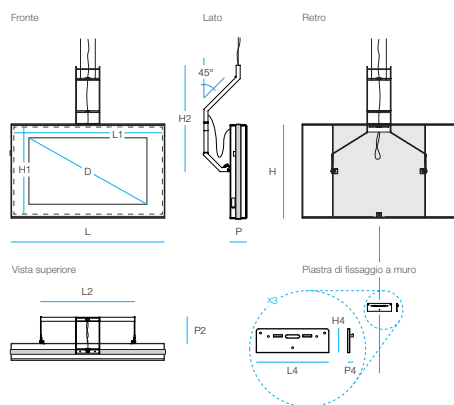

Formato orizzontale