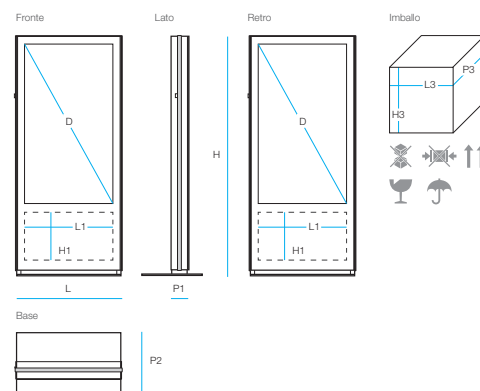

Bifacciale

Passivo

Touch Screen

Passivo

Touch Screen

Tipologia display	Monitor professionale LCD	Monitor professionale LCD	2 x Monitor professionale LCD	2 x Monitor professionale LCD
	65"(D), 165 cm	65"(D), 165 cm	65"(D), 165 cm	65"(D), 165 cm
Orientamento e Formato	9:16 - Verticale	9:16 - Verticale	9:16 - Verticale	9:16 - Verticale
Massima Risoluzione	1080 x 1920px - FULL HD	1080 x 1920px - FULL HD	1080 x 1920px - FULL HD	1080 x 1920px - FULL HD
Luminosità	Min. 400 cd/m2	Min. 400 cd/m2	Min. 400 cd/m2	Min. 400 cd/m2
Audio	2 x 10w	2 x 10w	4 x 10w	4 x 10w
Network	LAN Gigabit	LAN Gigabit	LAN Gigabit	LAN Gigabit
Wi-fi	sì	sì	sì	sì
Bluetooth	sì	sì	sì	sì
USB esterne	2	2	4 (2 x lato)	4 (2 x lato)
Area disponibile per personalizzazione grafica	79(L1) x 45(H1) cm	79(L1) x 45(H1) cm	2 x 79(L1) x 45(H1) cm	2 x 79(L1) x 45(H1) cm
Dimensioni prodotto	95(L) x 16(P1) x 213(H) cm	95(L) x 16(P1) x 213(H) cm	95(L) x 18(P1) x 213(H) cm	95(L) x 18(P1) x 213(H) cm
Dimensioni base	93,5(L) x 55(P2) cm	93,5(L) x 55(P2) cm	93,5(L) x 61(P2) cm	93,5(L) x 61(P2) cm
Dimensioni imballo	227(P3) x 65(L3) x 110(H3) cm	227(P3) x 65(L3) x 110(H3) cm	227(P3) x 65(L3) x 110(H3) cm	227(P3) x 65(L3) x 110(H3) cm
Peso	~120 Kg	~120 Kg	~150 Kg	~150 Kg
Pc	Productiva Yocto	Productiva Yocto	2 x Productiva Yocto	2 x Productiva Yocto
Mouse e tastiera Wi-fi	sì	sì	sì	sì
Touch screen	/	IR Multi-touch system	/	IR Multi-touch system

Productiva **Yocto**

Processore	Intel Core i5
RAM	4 GB
Hard disk	SSD 120 GB

Optionals

Sistema operativo	Windows 11 Professional Windows 10 Professional
Hardware	Webcam Bar/QR Code reader 1d-2d Sensore Rfid Stampante Termica Lettore di Smart Card
Accessori	Luce ambientale (superiore) Diffusore di profumo Base con ruote Espositore posteriore Espositore laterale Flight case
Personalizzazione	Programma Tailor-made