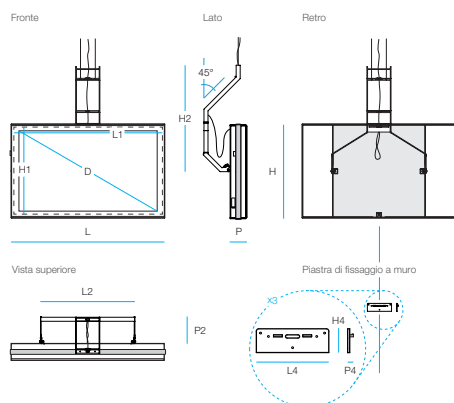

Formato orizzontale