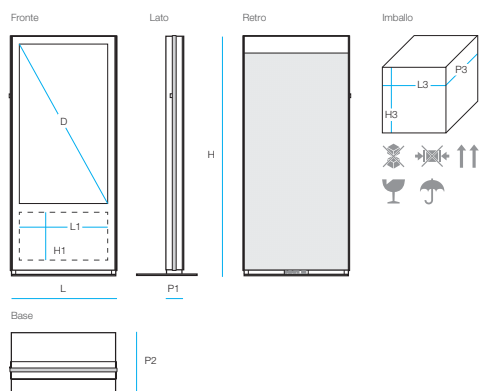

Monofacciale