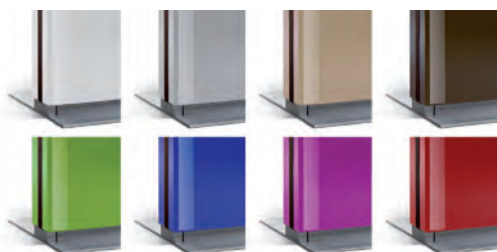

Serie Explora Digital Signage

Programma **Tailor-made**

Finitura scocca

	Totem	Fly	iRead	Prezzo
Scelta colore retroverniciatura per PMMA / metacrilato trasparente (RAL o colore da concordare)	Sì	Sì	No	Incluso di serie
Scelta colore PMMA / metacrilato colorato in pasta (da mazzetta colori metacrilato)	No	No	Sì	Incluso di serie
Scelta essenza di legno per impiallacciatura (a richiesta su essenze disponibili)	Sì	Sì	Sì	A richiesta
Rivestimento completo adesivo interno a filo (grafica fornita ad alta risoluzione)	Sì	Sì	No	A richiesta
Rivestimento completo adesivo esterno a filo (grafica fornita ad alta risoluzione)	Sì	Sì	No	A richiesta