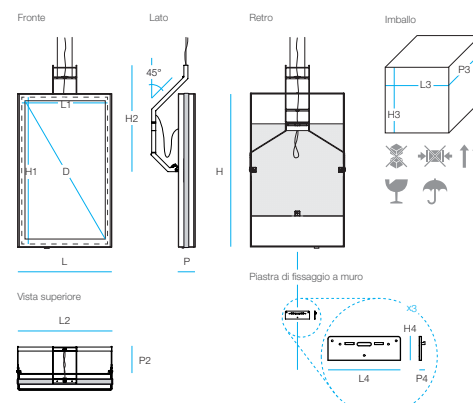

Serie Explora Digital Signage

Explora **Fly**

49"

Formato orizzontale

Formato verticale

Passivo

Touch Screen

Passivo

Touch Screen

Tipologia display	Monitor professionale LCD	Monitor professionale LCD	Monitor professionale LCD	Monitor professionale LCD
Orientamento e Formato	49"(D), 123 cm	49"(D), 123 cm	49"(D), 123 cm	49"(D), 123 cm
Massima Risoluzione	16:9 - Orizzontale	16:9 - Orizzontale	9:16 - Verticale	9:16 - Verticale
Massima Risoluzione	1920 x 1080px - Full HD	1920 x 1080px - Full HD	1080 x 1920px - Full HD	1080 x 1920px - Full HD
Luminosità	Min. 400 cd/m2	Min. 400 cd/m2	Min. 400 cd/m2	Min. 400 cd/m2
Audio	2 x 10w	2 x 10w	2 x 10w	2 x 10w
Network	LAN Gigabit	LAN Gigabit	LAN Gigabit	LAN Gigabit
Wi-fi	si	si	si	si
Bluetooth	si	si	si	si
USB disponibili	2	2	2	2
Area disponibile per personalizzazione grafica	115(L1) x 70(H1) cm	115(L1) x 70(H1) cm	70(L1) x 115(H1) cm	70(L1) x 115(H1) cm
Dimensioni prodotto	115(L) x 70(H) x 12(P) cm	115(L) x 70(H) x 12(P) cm	70(L) x 115(H) x 12(P) cm	70(L) x 115(H) x 12(P) cm
Dimensioni braccio	70(L2) x 80(H2) x 20(P2) cm	70(L2) x 80(H2) x 20(P2) cm	70(L2) x 80(H2) x 20(P2) cm	70(L2) x 80(H2) x 20(P2) cm
Dimensioni piastra a muro	18(L4) x 6(H4) x 1,5(P4) cm	18(L4) x 6(H4) x 1,5(P4) cm	18(L4) x 6(H4) x 1,5(P4) cm	18(L4) x 6(H4) x 1,5(P4) cm
Dimensioni imballo	120(P3) x 80(L3) x 140(H3) cm	120(P3) x 80(L3) x 140(H3) cm	120(P3) x 80(L3) x 140(H3) cm	120(P3) x 80(L3) x 140(H3) cm
Peso	~ 30 Kg	~ 30 Kg	~ 30 Kg	~ 30 Kg
Pc	Productiva Yocto	Productiva Yocto	Productiva Yocto	Productiva Yocto
Touch screen	/	IR Multi-touch system	/	IR Multi-touch system