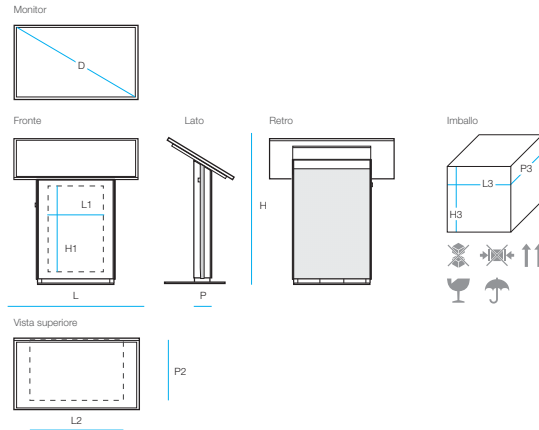

Serie Explora Digital Signage

Explora **iRead**

32"

Desk Maxi

Touch Screen

Tipologia display	Monitor LED professionale 32"(D), 80 cm
Orientamento e Formato	16:9 - Orizzontale
Massima Risoluzione	1920 x 1080px - FULL HD
Luminosità	Min. 400 cd/m2
Audio	2 x 10w
Network	LAN Gigabit
Wi-fi	sì
Bluetooth	sì
USB esterne	2
Area disponibile per personalizzazione grafica	26(L1) x 55(H1) cm
Dimensioni prodotto	74(L) x 20(P) x 120(H) cm
Dimensioni base	50(L2) x 40(P2) cm
Dimensioni imballo	80(P3) x 90(L3) x 140(H3) cm
Peso	~50 Kg
Pc	Productiva Yocto
Mouse e tastiera Wi-fi	sì
Touch screen	IR Multi-touch system

Serie Explora Digital Signage

Explora **iRead**

43"

Desk Magnum

Touch Screen

Tipologia display	Monitor LCD professionale 43"(D), 108 cm
Orientamento e Formato	16:9 - Orizzontale
Massima Risoluzione	1920 x 1080px - FULL HD
Luminosità	400 cd/m2
Audio	2 x 10w
Network	LAN Gigabit
Wi-fi	si
Bluetooth	si
USB esterne	2
Area disponibile per personalizzazione grafica	66(L1) x 85(H1) cm
Dimensioni prodotto	99,5(L) x 16(P) x 110(H) cm
Dimensioni base	70(L2) x 55(P2) cm
Dimensioni imballo	80(P3) x 140(L3) x 150(H3) cm
Peso	~75 Kg
Pc	Productiva Yocto
Mouse e tastiera Wi-fi	si
Touch screen	IR Multi-touch system