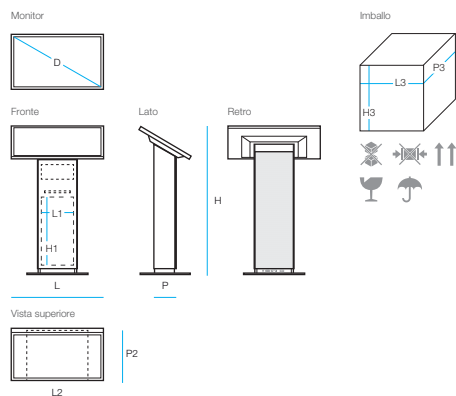

Serie Explora Digital Signage

Explora **iRead**

22"

Desk

Portrait

Touch Screen

Touch Screen

Tipologia display	Monitor LCD professionale 22"(D), 60 cm	Monitor LCD professionale 22"(D), 60 cm
Orientamento e Formato	16:9 - Orizzontale	9:16 - Orientabile con staffa accessoria
Massima Risoluzione	1920 x 1080px - FULL HD	1080 x 1920px - FULL HD
Luminosità	250 cd/m2	250 cd/m2
Audio	2 x 3w	2 x 3w
Network	LAN Gigabit	LAN Gigabit
Wi-fi	si	si
Bluetooth	si	si
USB esterne	2	2
Area disponibile per personalizzazione grafica	22(L1) x 80(H1) cm	22(L1) x 80(H1) cm
Dimensioni prodotto	53(L) x 12(P) x 118(H) cm	37(L) x 12(P) x 145(H) cm
Dimensioni base	45(L2) x 35(P2) cm	45(L2) x 35(P2) cm
Dimensioni imballo	80(P3) x 90(L3) x 140(H3) cm	80(P3) x 90(L3) x 180(H3) cm
Peso	~35 Kg	~35 Kg
Pc	Productiva Yocto	Productiva Yocto
Mouse e tastiera Wi-fi	si	si
Touch screen	P-cap Multi-touch system	P-cap Multi-touch system

Serie Explora Digital Signage

Explora **iRead**

32"

Desk Maxi

Touch Screen

Tipologia display	Monitor LED professionale 32"(D), 80 cm
Orientamento e Formato	16:9 - Orizzontale
Massima Risoluzione	1920 x 1080px - FULL HD
Luminosità	Min. 400 cd/m2
Audio	2 x 10w
Network	LAN Gigabit
Wi-fi	sì
Bluetooth	sì
USB esterne	2
Area disponibile per personalizzazione grafica	26(L1) x 55(H1) cm
Dimensioni prodotto	74(L) x 20(P) x 120(H) cm
Dimensioni base	50(L2) x 40(P2) cm
Dimensioni imballo	80(P3) x 90(L3) x 140(H3) cm
Peso	~50 Kg
Pc	Productiva Yocto
Mouse e tastiera Wi-fi	sì
Touch screen	IR Multi-touch system