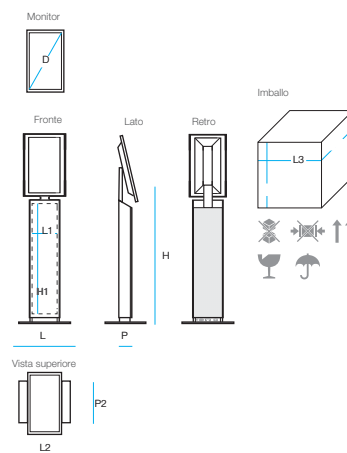

Serie Explora Digital Signage

Explora **iRead**

22"

Desk

Portrait

Touch Screen

Touch Screen

Tipologia display	Monitor LCD professionale 22"(D), 60 cm	Monitor LCD professionale 22"(D), 60 cm
Orientamento e Formato	16:9 - Orizzontale	9:16 - Orientabile con staffa accessoria
Massima Risoluzione	1920 x 1080px - FULL HD	1080 x 1920px - FULL HD
Luminosità	250 cd/m2	250 cd/m2
Audio	2 x 3w	2 x 3w
Network	LAN Gigabit	LAN Gigabit
Wi-fi	si	si
Bluetooth	si	si
USB esterne	2	2
Area disponibile per personalizzazione grafica	22(L1) x 80(H1) cm	22(L1) x 80(H1) cm
Dimensioni prodotto	53(L) x 12(P) x 118(H) cm	37(L) x 12(P) x 145(H) cm
Dimensioni base	45(L2) x 35(P2) cm	45(L2) x 35(P2) cm
Dimensioni imballo	80(P3) x 90(L3) x 140(H3) cm	80(P3) x 90(L3) x 180(H3) cm
Peso	~35 Kg	~35 Kg
Pc	Productiva Yocto	Productiva Yocto
Mouse e tastiera Wi-fi	si	si
Touch screen	P-cap Multi-touch system	P-cap Multi-touch system