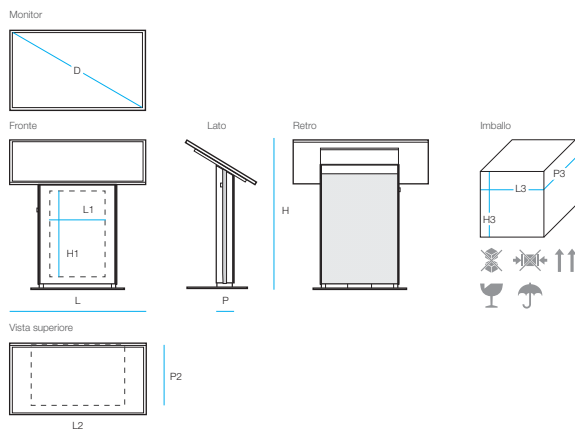

Serie Explora Digital Signage

Explora **iRead**

49"

Desk Magnum

Touch Screen

Tipologia display	Monitor LCD professionale 49"(D), 123 cm
Orientamento e Formato	16:9 - Orizzontale
Massima Risoluzione	1920 x 1080px - FULL HD
Luminosità	min. 400 cd/m2
Audio	2 x 10w
Network	LAN Gigabit
Wi-fi	sì
Bluetooth	sì
USB esterne	2
Area disponibile per personalizzazione grafica	66(L1) x 80(H1) cm
Dimensioni prodotto	110(L) x 16(P) x 120(H) cm
Dimensioni base	70(L2) x 55(P2) cm
Dimensioni imballo	80(P3) x 140(L3) x 150(H3) cm
Peso	~75 Kg
Pc	Productiva Yocto
Mouse e tastiera Wi-fi	sì
Touch screen	IR Multi-touch system