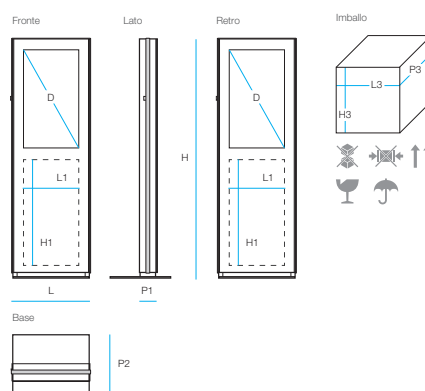

Serie Explora Digital Signage

Explora Totem

43"

Monofacciale

Bifacciale

Passivo

Touch Screen

Passivo

Touch Screen

Tipologia display	Monitor professionale LCD	Monitor professionale LCD	2 x Monitor professionale LCD	2 x Monitor professionale LCD
	43"(D), 108 cm	43"(D), 108 cm	43"(D), 108 cm	43"(D), 108 cm
Orientamento e Formato	9:16 - Verticale	9:16 - Verticale	9:16 - Verticale	9:16 - Verticale
Massima Risoluzione	1080 x 1920px - FULL HD	1080 x 1920px - FULL HD	1080 x 1920px - FULL HD	1080 x 1920px - FULL HD
Luminosità	Min. 400 cd/m2	Min. 400 cd/m2	Min. 400 cd/m2	Min. 400 cd/m2
Audio	2 x 10w	2 x 10w	4 x 10w	4 x 10w
Network	LAN Gigabit	LAN Gigabit	LAN Gigabit	LAN Gigabit
Wi-fi	sì	sì	sì	sì
Bluetooth	sì	sì	sì	sì
USB esterne	2	2	4	4
Area disponibile per personalizzazione grafica	49(L1) x 88(H1) cm	49(L1) x 88(H1) cm	2 x 49(L1) x 88(H1) cm	2 x 49(L1) x 88(H1) cm
Dimensioni prodotto	70(L) x 16(P1) x 213(H) cm	70(L) x 16(P1) x 213(H) cm	70(L) x 18(P1) x 213(H) cm	70(L) x 18(P1) x 213(H) cm
Dimensioni base	70(L) x 55(P2) cm	70(L) x 55(P2) cm	70(L) x 61(P2) cm	70(L) x 61(P2) cm
Dimensioni imballo	227(P3) x 65(L3) x 110(H3) cm	227(P3) x 65(L3) x 110(H3) cm	227(P3) x 65(L3) x 110(H3) cm	227(P3) x 65(L3) x 110(H3) cm
Peso	~100 Kg	~100 Kg	~120 Kg	~120 Kg
Pc	Productiva Yocto	Productiva Yocto	2 x Productiva Yocto	2 x Productiva Yocto
Mouse e tastiera Wi-fi	sì	sì	sì	sì
Touch screen	/	IR Multi-touch system	/	IR Multi-touch system
Cover tnt con cerniera	sì	sì	/	/

Productiva Yocto

Processore	Intel Core i5
RAM	4 GB
Hard disk	SSD 120 GB

Optionals

Sistema operativo	Windows 11 Professional Windows 10 Professional
Hardware	Webcam Bar/QR Code reader 1d-2d Sensore Rfid Stampante Termica Lettore di Smart Card
Accessori	Luce ambientale (superiore) Diffusore di profumo Base con ruote Espositore posteriore Espositore laterale Flight case
Personalizzazione	Programma Tailor-made