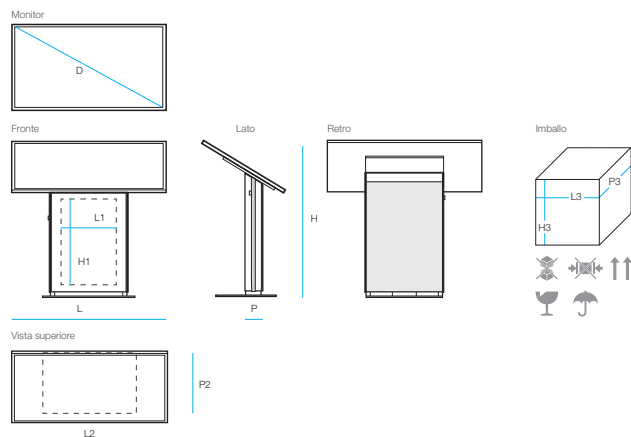

Serie Explora Digital Signage

Explora **iRead**

49"

Desk Magnum

Touch Screen

Tipologia display	Monitor LCD professionale 49"(D), 123 cm
Orientamento e Formato	16:9 - Orizzontale
Massima Risoluzione	1920 x 1080px - FULL HD
Luminosità	min. 400 cd/m2
Audio	2 x 10w
Network	LAN Gigabit
Wi-fi	sì
Bluetooth	sì
USB esterne	2
Area disponibile per personalizzazione grafica	66(L1) x 80(H1) cm
Dimensioni prodotto	110(L) x 16(P) x 120(H) cm
Dimensioni base	70(L2) x 55(P2) cm
Dimensioni imballo	80(P3) x 140(L3) x 150(H3) cm
Peso	~75 Kg
Pc	Productiva Yocto
Mouse e tastiera Wi-fi	sì
Touch screen	IR Multi-touch system

Serie Explora Digital Signage

Explora **iRead**

55"

Desk Magnum

Touch Screen

Tipologia display	Monitor LCD professionale 55"(D), 140 cm
Orientamento e Formato	16:9 - Orizzontale
Massima Risoluzione	1920 x 1080px - FULL HD
Luminosità	400 cd/m2
Audio	2 x 10w
Network	LAN Gigabit
Wi-fi	sì
Bluetooth	sì
USB esterne	2
Area disponibile per personalizzazione grafica	66(L1) x 70(H1) cm
Dimensioni prodotto	124,4(L) x 16(P) x 130(H) cm
Dimensioni base	85(L2) x 55(P2) cm
Dimensioni imballo	80(P3) x 140(L3) x 150(H3) cm
Peso	~75 Kg
Pc	Productiva Yocto
Mouse e tastiera Wi-fi	sì
Touch screen	IR Multi-touch system