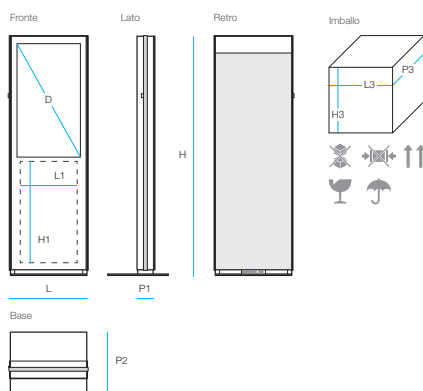

Monofacciale