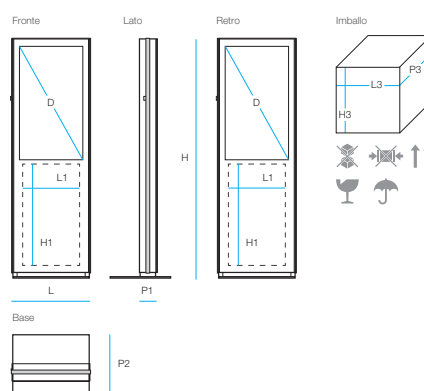

Bifacciale

Passivo

Touch Screen

Passivo

Touch Screen

Tipologia display	Monitor professionale LCD	Monitor professionale LCD	2 x Monitor professionale LCD	2 x Monitor professionale LCD
Orientamento e Formato	49"(D), 123 cm	49"(D), 123 cm	49"(D), 123 cm	49"(D), 123 cm
Massima Risoluzione	9:16 - Verticale	9:16 - Verticale	9:16 - Verticale	9:16 - Verticale
Massima Risoluzione	1080 x 1920px - FULL HD	1080 x 1920px - FULL HD	1080 x 1920px - FULL HD	1080 x 1920px - FULL HD
Luminosità	Min. 400 cd/m2	Min. 400 cd/m2	Min. 400 cd/m2	Min. 400 cd/m2
Audio	2 x 10w	2 x 10w	4 x 10w	4 x 10w
Network	LAN Gigabit	LAN Gigabit	LAN Gigabit	LAN Gigabit
Wi-fi	sì	sì	sì	sì
Bluetooth	sì	sì	sì	sì
USB esterne	2	2	4 (2 x lato)	4 (2 x lato)
Area disponibile per personalizzazione grafica	57(L1) x 87(H1) cm	57(L1) x 87(H1) cm	2 x 57(L1) x 87(H1) cm	2 x 57(L1) x 87(H1) cm
Dimensioni prodotto	70(L) x 16(P1) x 213(H) cm	70(L) x 16(P1) x 213(H) cm	70(L) x 18(P1) x 213(H) cm	70(L) x 18(P1) x 213(H) cm
Dimensioni base	70(L) x 55(P2) cm	70(L) x 55(P2) cm	70(L) x 61(P2) cm	70(L) x 61(P2) cm
Dimensioni imballo	227(P3) x 65(L3) x 110(H3) cm	227(P3) x 65(L3) x 110(H3) cm	227(P3) x 65(L3) x 110(H3) cm	227(P3) x 65(L3) x 110(H3) cm
Peso	~100 Kg	~100 Kg	~120 Kg	~120 Kg
Pc	Productiva Yocto	Productiva Yocto	2 x Productiva Yocto	2 x Productiva Yocto
Mouse e tastiera Wi-fi	sì	sì	sì	sì
Touch screen	/	IR Multi-touch system	/	IR Multi-touch system
Cover tnt con cerniera	sì	sì	/	/

Productiva Yocto

Processore	Intel Core i5
RAM	4 GB
Hard disk	SSD 120 GB

Optionals

Sistema operativo	Windows 11 Professional Windows 10 Professional
Hardware	Webcam Bar/QR Code reader 1d-2d Sensore Rfid Stampante Termica Lettore di Smart Card
Accessori	Luce ambientale (superiore) Diffusore di profumo Base con ruote Espositore posteriore Espositore laterale Flight case
Personalizzazione	Programma Tailor-made