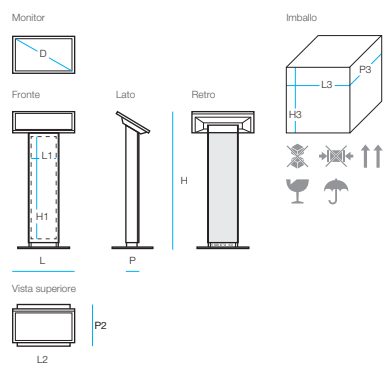

Serie Explora Digital Signage

Explora **iRead**

22"

Desk

Portrait

Touch Screen

Touch Screen

Tipologia display	Monitor LCD professionale 22"(D), 60 cm	Monitor LCD professionale 22"(D), 60 cm
Orientamento e Formato	16:9 - Orizzontale	9:16 - Orientabile con staffa accessoria
Massima Risoluzione	1920 x 1080px - FULL HD	1080 x 1920px - FULL HD
Luminosità	250 cd/m2	250 cd/m2
Audio	2 x 3w	2 x 3w
Network	LAN Gigabit	LAN Gigabit
Wi-fi	si	si
Bluetooth	si	si
USB esterne	2	2
Area disponibile per personalizzazione grafica	22(L1) x 80(H1) cm	22(L1) x 80(H1) cm
Dimensioni prodotto	53(L) x 12(P) x 118(H) cm	37(L) x 12(P) x 145(H) cm
Dimensioni base	45(L2) x 35(P2) cm	45(L2) x 35(P2) cm
Dimensioni imballo	80(P3) x 90(L3) x 140(H3) cm	80(P3) x 90(L3) x 180(H3) cm
Peso	~35 Kg	~35 Kg
Pc	Productiva Yocto	Productiva Yocto
Mouse e tastiera Wi-fi	si	si
Touch screen	P-cap Multi-touch system	P-cap Multi-touch system

Productiva **Yocto**

Processore	Intel Core i5
RAM	4 GB
Hard disk	SSD 120 GB

Optionals

Sistema operativo	Windows 11 Professional Windows 10 Professional
Hardware	Webcam Bar/QR Code reader 1d-2d Sensore Rfid Stampante Termica Lettore di Smart Card
Accessori	Base con ruote Flight case
Personalizzazione	Programma Tailor-made