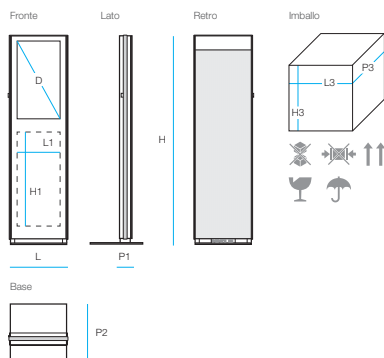

32"

Monofacciale

Passivo

Touch Screen

Tipologia display	Monitor professionale LCD	Monitor professionale LCD
Orientamento e Formato	32"(D), 80 cm	32"(D), 80 cm
Massima Risoluzione	9:16 - Verticale	9:16 - Verticale
Massima Risoluzione	1080 x 1920px - FULL HD	1080 x 1920px - FULL HD
Luminosità	Min. 400 cd/m2	Min. 400 cd/m2
Audio	2 x 10w	2 x 10w
Network	LAN Gigabit	LAN Gigabit
Wi-fi	si	si
Bluetooth	si	si
USB esterne	2	2
Area disponibile per personalizzazione grafica	50(L1) x 110(H1) cm	50(L1) x 110(H1) cm
Dimensioni prodotto	50(L) x 14(P1) x 190(H) cm	50(L) x 14(P1) x 190(H) cm
Dimensioni base	50(L) x 50(P2) cm	50(L) x 50(P2) cm
Dimensioni imballo	227(P3) x 65(L3) x 110(H3) cm	227(P3) x 65(L3) x 110(H3) cm
Peso	~70 Kg	~70 Kg
Pc	Productiva Yocto	Productiva Yocto
Mouse e tastiera Wi-fi	si	si
Touch screen	/	IR Multi-touch system