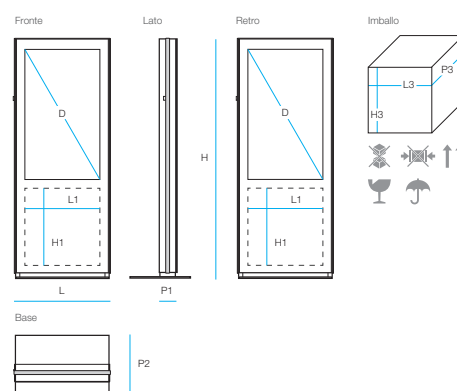

Serie Explora Digital Signage

Explora Totem

55"

Monofacciale

Bifacciale

Passivo

Touch Screen

Passivo

Touch Screen

Tipologia display	Monitor professionale LCD	Monitor professionale LCD	2 x Monitor professionale LCD	2 x Monitor professionale LCD
	55"(D), 140 cm	55"(D), 140 cm	55"(D), 140 cm	55"(D), 140 cm
Orientamento e Formato	9:16 - Verticale	9:16 - Verticale	9:16 - Verticale	9:16 - Verticale
Massima Risoluzione	1080 x 1920px - FULL HD	1080 x 1920px - FULL HD	1080 x 1920px - FULL HD	1080 x 1920px - FULL HD
Luminosità	Min. 400 cd/m2	Min. 400 cd/m2	Min. 400 cd/m2	Min. 400 cd/m2
Audio	2 x 10w	2 x 10w	4 x 10w	4 x 10w
Network	LAN Gigabit	LAN Gigabit	LAN Gigabit	LAN Gigabit
Wi-fi	sì	sì	sì	sì
Bluetooth	sì	sì	sì	sì
USB esterne	2	2	4 (2 x lato)	4 (2 x lato)
Area disponibile per personalizzazione grafica	67(L1) x 64,5(H1) cm	67(L1) x 64,5(H1) cm	2 x 67(L1) x 64,5(H1) cm	2 x 67(L1) x 64,5(H1) cm
Dimensioni prodotto	85(L) x 16(P1) x 213(H) cm	85(L) x 16(P1) x 213(H) cm	85(L) x 18(P1) x 213(H) cm	85(L) x 18(P1) x 213(H) cm
Dimensioni base	85(L) x 55(P2) cm	85(L) x 55(P2) cm	85(L) x 61(P2) cm	85(L) x 61(P2) cm
Dimensioni imballo	227(P3) x 65(L3) x 110(H3) cm	227(P3) x 65(L3) x 110(H3) cm	227(P3) x 65(L3) x 110(H3) cm	227(P3) x 65(L3) x 110(H3) cm
Peso	~100 Kg	~100 Kg	~130 Kg	~130 Kg
Pc	Productiva Yocto	Productiva Yocto	2 x Productiva Yocto	2 x Productiva Yocto
Mouse e tastiera Wi-fi	sì	sì	sì	sì
Touch screen	/	IR Multi-touch system	/	IR Multi-touch system

Productiva Yocto

Processore	Intel Core i5
RAM	4 GB
Hard disk	SSD 120 GB

Optionals

Sistema operativo	Windows 11 Professional Windows 10 Professional
Hardware	Webcam Bar/QR Code reader 1d-2d Sensore Rfid Stampante Termica Lettore di Smart Card
Accessori	Luce ambientale (superiore) Diffusore di profumo Base con ruote Espositore posteriore Espositore laterale Flight case
Personalizzazione	Programma Tailor-made