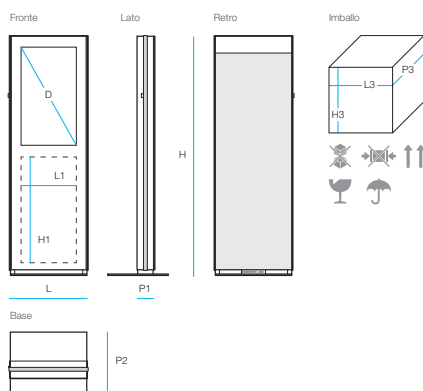

Serie Explora Digital Signage

Explora Totem

43"

Monofacciale

Bifacciale

Passivo

Touch Screen

Passivo

Touch Screen

Tipologia display	Monitor professionale LCD	Monitor professionale LCD	2 x Monitor professionale LCD	2 x Monitor professionale LCD
	43"(D), 108 cm	43"(D), 108 cm	43"(D), 108 cm	43"(D), 108 cm
Orientamento e Formato	9:16 - Verticale	9:16 - Verticale	9:16 - Verticale	9:16 - Verticale
Massima Risoluzione	1080 x 1920px - FULL HD	1080 x 1920px - FULL HD	1080 x 1920px - FULL HD	1080 x 1920px - FULL HD
Luminosità	Min. 400 cd/m2	Min. 400 cd/m2	Min. 400 cd/m2	Min. 400 cd/m2
Audio	2 x 10w	2 x 10w	4 x 10w	4 x 10w
Network	LAN Gigabit	LAN Gigabit	LAN Gigabit	LAN Gigabit
Wi-fi	sì	sì	sì	sì
Bluetooth	sì	sì	sì	sì
USB esterne	2	2	4	4
Area disponibile per personalizzazione grafica	49(L1) x 88(H1) cm	49(L1) x 88(H1) cm	2 x 49(L1) x 88(H1) cm	2 x 49(L1) x 88(H1) cm
Dimensioni prodotto	70(L) x 16(P1) x 213(H) cm	70(L) x 16(P1) x 213(H) cm	70(L) x 18(P1) x 213(H) cm	70(L) x 18(P1) x 213(H) cm
Dimensioni base	70(L) x 55(P2) cm	70(L) x 55(P2) cm	70(L) x 61(P2) cm	70(L) x 61(P2) cm
Dimensioni imballo	227(P3) x 65(L3) x 110(H3) cm	227(P3) x 65(L3) x 110(H3) cm	227(P3) x 65(L3) x 110(H3) cm	227(P3) x 65(L3) x 110(H3) cm
Peso	~100 Kg	~100 Kg	~120 Kg	~120 Kg
Pc	Productiva Yocto	Productiva Yocto	2 x Productiva Yocto	2 x Productiva Yocto
Mouse e tastiera Wi-fi	sì	sì	sì	sì
Touch screen	/	IR Multi-touch system	/	IR Multi-touch system
Cover tnt con cerniera	sì	sì	/	/

Productiva Yocto

Processore	Intel Core i5
RAM	4 GB
Hard disk	SSD 120 GB

Optionals

Sistema operativo	Windows 11 Professional Windows 10 Professional
Hardware	Webcam Bar/QR Code reader 1d-2d Sensore Rfid Stampante Termica Lettore di Smart Card
Accessori	Luce ambientale (superiore) Diffusore di profumo Base con ruote Espositore posteriore Espositore laterale Flight case
Personalizzazione	Programma Tailor-made