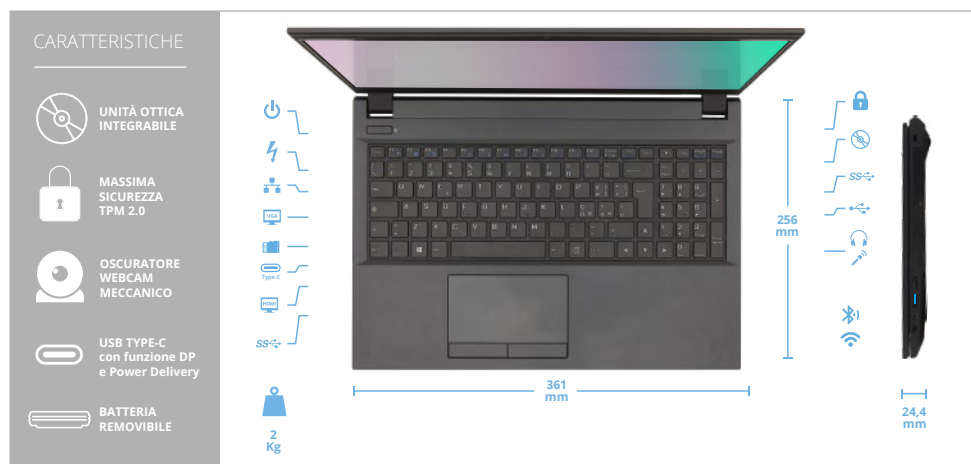

SiComputer
Highlights

Scegli il Computer per te

Prove su CPU Intel Core i5-1235U

Display
15,6"Prestazioni
13600_{index}Batteria **47Wh**Peso **2,2Kg**

Processore	Intel Core di 12° generazione
Cache installata	a partire da 10 MB
Memoria standard	4 GB DDR-4
Memoria max.	64 GB DDR-4 (supporta fino a 3200 MHz)
Slot DIMM	2
Storage	SSD a partire da 120 GB 1x M.2 PCIe NVMe
Display	15,6" Full HD (1920x1080p) 16:9
Porte USB	1x USB 2.0 / 2x USB 3.2 Gen 1 / 1x USB 3.2 Gen 2 Type-C con funzione DP e Power Delivery
Porte	1x HDMI (supporto HDCP) / 1x VGA / 1x DC-in jack / 1x RJ-45 / 1x 6in1 Card reader / 1x Audio jack combo
Scheda video	Intel UHD Graphics (i3) / Intel Iris Xe (i5-i7)
Audio	High Definition Audio con due altoparlanti incorporati
Tastiera	Estesa
Dispositivo di puntamento	Clickpad con supporto multitouch
Webcam	1,0 Megapixel con microfono incorporato
Scheda di rete	Intel Gigabit 10/100/1000 Mbps
Wireless	Intel Wifi 6 + Bluetooth 5.2
Unità ottica	Masterizzatore DVD opzionale
Accessori di serie	Alimentatore esterno - IN da 100~240V, 50~60Hz - OUT 19V 2.37A 45W
Batteria	Removibile - Polimeri di litio: 47Wh - 4 celle
Dimensioni / Peso	361 L x 256 P x 24,4 H / 2,2Kg
Scocca	Polimero nobilitato
Sicurezza	Kensington slot / Password di sistema / TPM 2.0 / Oscuratore webcam meccanico
Sistema operativo	Non incluso
Compatibilità	Windows 11 / Windows 10
Garanzia	24 mesi (on center)**. Estendibile
Certificazione	CE, ROHS

**batteria: 12 mesi

Verso
l'inaspettato.

Design minimale e
super accessoriato.
Perfetto per chi non ha
mai avuto un PC.

Verso
l'inaspettato.

Nauta E1503 Pro si fa strada nel mondo della scuola: perfetto per chi si avvicina nel mondo del PC ed ha bisogno di uno strumento vitale e dinamico.