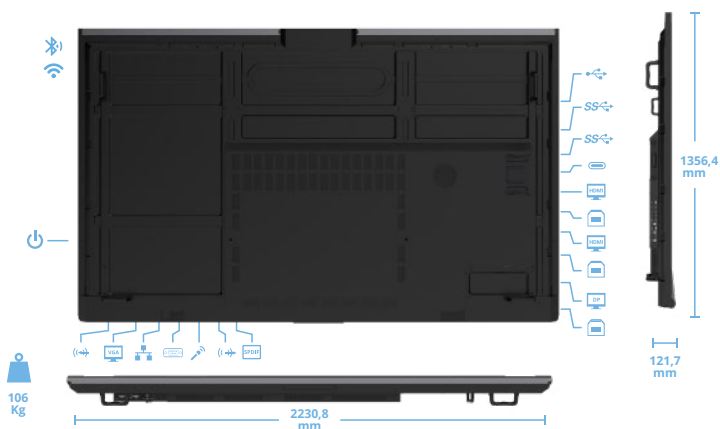

La Scena NT 98 Digital Board è una lavagna interattiva di grandi dimensioni con **display LCD da 97.5"** e risoluzione 4K, ideale per presentazioni e contenuti multimediali grazie alla sua alta qualità visiva e audio.