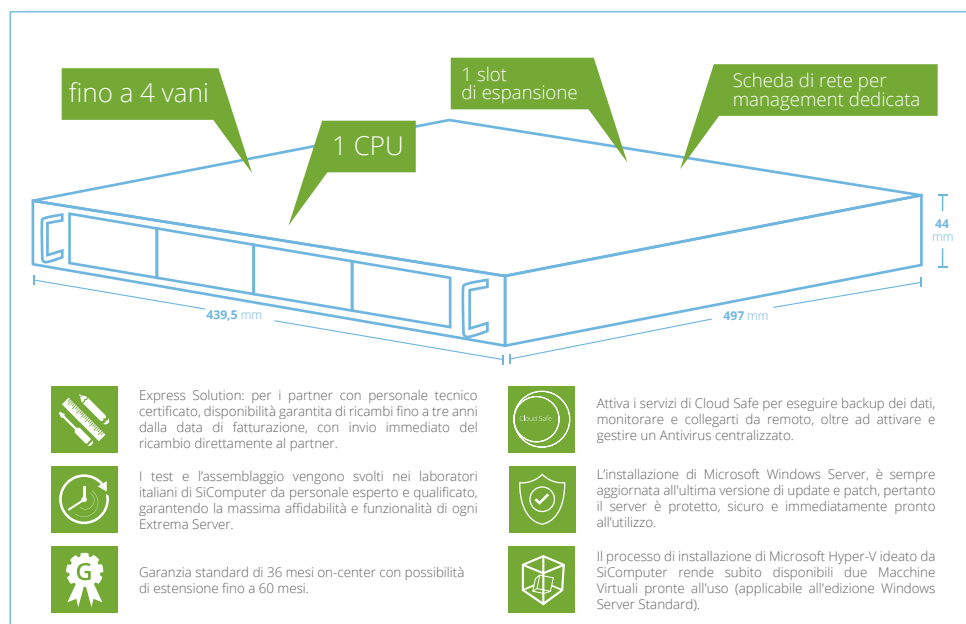

Server sicuri, su misura, in Italia.

Pura modularità  
e massima affidabilità.

I server SiComputer in versione Rack portano all'estremo la modularità, riducendo gli ingombri in un'unica struttura verticale centralizzata.

Il sistema include un socket monoprocessore, memoria DDR-4 ECC/NON ECC e storage espandibile in base alle esigenze anche dell'ultimo minuto grazie alla funzionalità Hot-Swap.

Inoltre, è presente il modulo di management dedicato per il controllo da remoto e una quadrupla scheda di rete Intel Gigabit che assicura maggiore larghezza di banda.