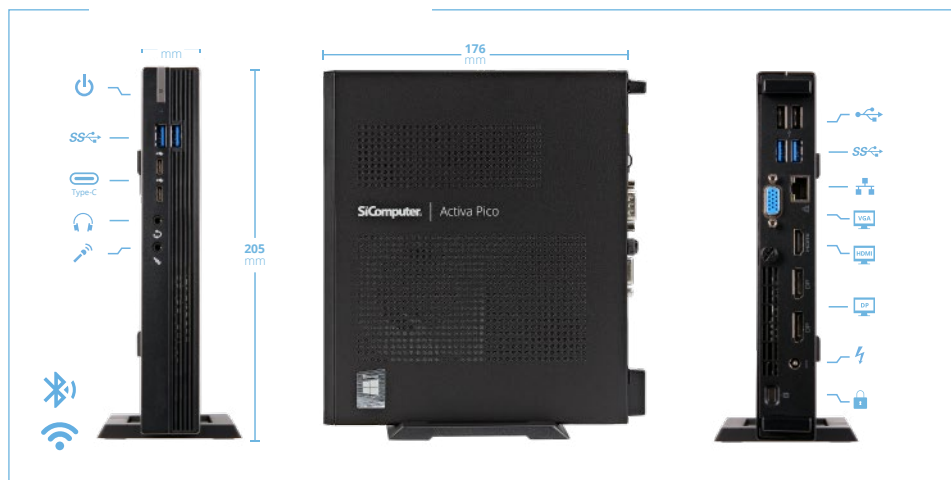

SiComputer
Highlights

Scegli il Computer per te

Prove su CPU Intel Core i5-12400T

Form Factor
Mini PCPrestazioni
16600_{index}Volume **1,2L**Connessione **2.5 GbE**

Processore	Intel Core di 12°-13°-14° generazione
Cache installata	a partire da 12 MB
Memoria standard	4 GB DDR-4
Memoria max.	64 GB DDR-4 3200 MHz
Slot DIMM	2
Chipset	H610
Controller	1x SATA 2,5" + 1x M.2 SATA / NVMe
Storage	SSD a partire da 250 GB
Scheda video	Intel Graphics HD - Porte 1x HDMI, 2x DP e 1x VGA
Audio	Integrato con Jack audio/mic combo
Scheda rete	2.5 GbE con 1x RJ-45
Scheda wireless	Intel Wi-Fi 6 + Bluetooth 5
Porte USB	6x USB 3.2 (4 frontali di cui 2 USB Type-C) - 2x USB 2.0
Alimentazione	Esterno con tensione all'ingresso da 100-240V e in uscita 120 W
Dimensioni	205 L x 176 P x 33 H mm
Peso	1 Kg
Sicurezza	Antifurto meccanico / Password di sistema / TPM 2.0
Sistema operativo	Non incluso
Compatibilità	Windows 11 / Windows 10
Garanzia	24 mesi (on center). Estendibile.
Certificazione	CE, ROHS, Energy Star
Accessori di serie	Staffa VESA 75/100 mm - Tastiera e mouse opzionali

Le dimensioni
ingannano.

Grande potenza e versatilità, silenziosità ed efficienza. Sorprendentemente in un case di piccole dimensioni, capace di soddisfare anche le richieste più esigenti.

Activa Pico è il mini PC sorprendente: prestazioni e operatività eccezionali nascoste in un case piccolo e versatile.

Al suo interno il processore Intel Core di ultima generazione, la velocissima memoria RAM DDR-4 fino a 64 GB e storage praticamente illimitato.

L'upgrade e la manutenzione sono resi semplicissimi grazie al case ad apertura facilitata, apribile velocemente senza l'uso di utensili.

Activa Pico si integra facilmente grazie alle piccole dimensioni, al posizionamento orizzontale o verticale (con il piedistallo incluso) e con l'attacco VESA per il fissaggio su pareti o sul lato posteriore dei monitor.