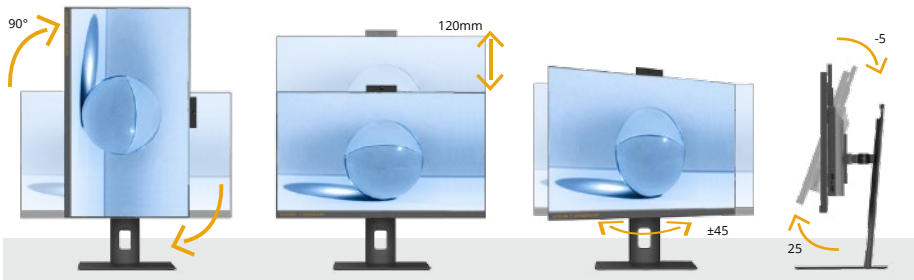

Una nuova concezione di All-in-One, piedistallo, display e computer sono perfettamente integrati grazie all'innovativo connettore universale.

Questo consente di allungare il ciclo di vita del prodotto.