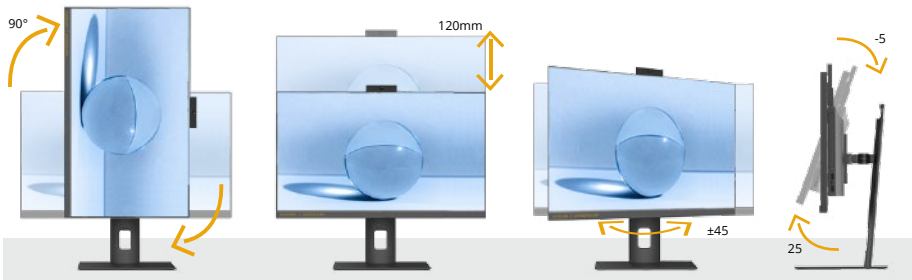

Una nuova concezione di All-in-One, piedistallo, display e computer sono perfettamente integrati grazie all'innovativo connettore universale.

Questo consente di allungare il ciclo di vita del prodotto.