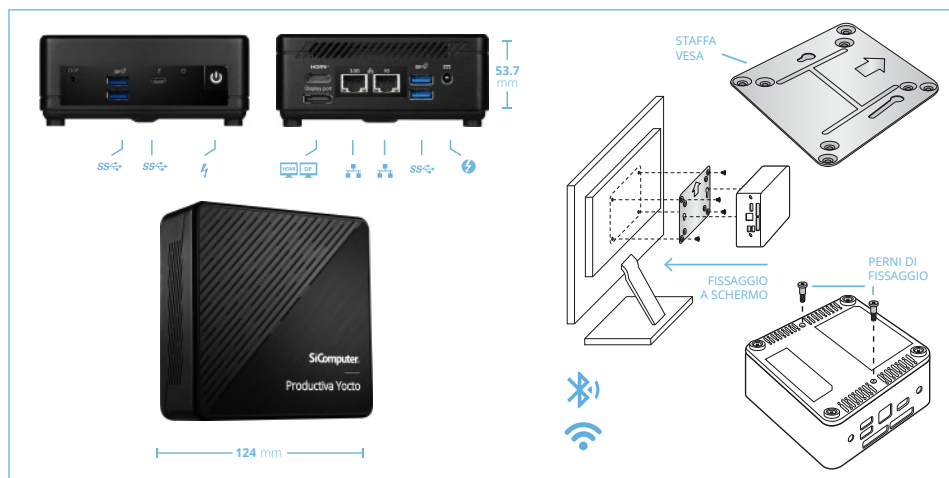

Piccolo e grande.  
Ora ancora più grande.

SiComputer.

Productiva Yocto

Un silenzioso e versatile collaboratore che non vedi, ma è sempre al suo posto. Spotalo dove preferisci ed entra con lui nel mondo dei Mini PC!

Productiva Yocto offre prestazioni grafiche straordinarie, reattive e all'avanguardia in un case incredibilmente piccolo che puoi tenere nel palmo della tua mano.

Film, videogame, applicazioni multimediali sono fruibili senza interruzioni nella massima fluidità, grazie alla scheda video Intel Graphics e alla potenza dei processori installati.

Sono a disposizione molteplici porte come Thunderbolt 4, USB 3.2 e altrettante porte video per collegare il tuo Yocto. Consumi ridotti e prestazioni di alto livello.

Productiva Yocto è pronto per il fissaggio a monitor predisposti o all'interno di device multimediali, home theater, sistemi di digital signage, tramite l'attacco standard VESA di serie: in uno spessore ridottissimo, aggancio e sgancio rapidi e sicuri grazie agli appositi perni da fissare sul fondo del case.