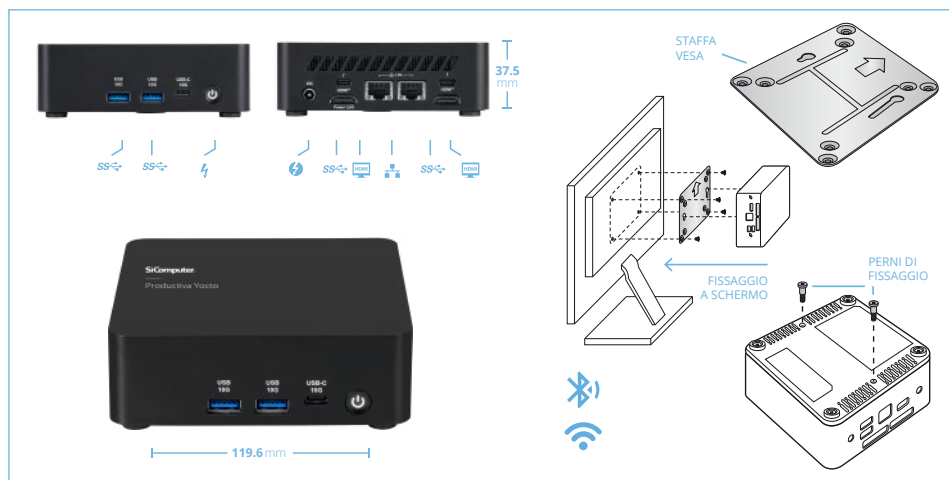

SiComputer
Highlights

Scegli il Computer per te

Prove su CPU Intel Core Ultra 5 125H

Form Factor
Mini PCPrestazioni
20600 indexVolume **1L**Thunderbolt **4**

| | |
|--------------------|---|
| Processore | Intel Core Ultra 5 125H Intel Core Ultra 7 155H |
| Cache installata | 12 MB |
| Memoria standard | 8 GB DDR-5 |
| Memoria max. | 64 GB DDR-5 |
| Slot DIMM | 2 |
| Chipset | Intel |
| Controller | 2x M.2 NVMe |
| Storage | SSD a partire da 250 GB |
| Scheda video | Intel Arc Graphics |
| Audio | Jack audio/mic combo |
| Scheda rete | 2.5 Gigabit |
| Scheda wireless | Intel Wi-Fi 6E AX211 + Bluetooth 5.4 |
| Porte posteriori | 2x Thunderbolt 4 - 2x HDMI - 2x RJ 45 |
| Porte frontali | 3x USB 3.2 (di cui 1x Type-c) |
| Alimentazione | Esterno con tensione all'ingresso da 100-240V e in uscita 120 W |
| Dimensioni | 119,6 L x 115,2 P x 37,5 H mm |
| Peso | A partire da 0,55 Kg |
| Sicurezza | Kingston Lock / Password di sistema / TPM 2.0 |
| Sistema operativo | Non incluso |
| Compatibilità | Windows 11 |
| Garanzia | 36 mesi (on center). Estendibile |
| Certificazione | CE, ROHS |
| Accessori di serie | Staffa VESA 75/100 mm, alimentatore esterno |

Piccolo e grande.
Ora ancora più grande.

Un silenzioso e versatile collaboratore che non vedi, ma è sempre al suo posto. Spotalo dove preferisci ed entra con lui nel mondo dei Mini PC!

Productiva Yocto offre prestazioni grafiche straordinarie, reattive e all'avanguardia in un case incredibilmente piccolo che puoi tenere nel palmo della tua mano.

Productiva Yocto è pronto per il fissaggio a monitor predisposti o all'interno di device multimediali, home theater, sistemi di digital signage, tramite l'attacco standard VESA di serie: in uno spessore ridottissimo, aggancio e sgancio rapidi e sicuri grazie agli appositi perni da fissare sul fondo del case.